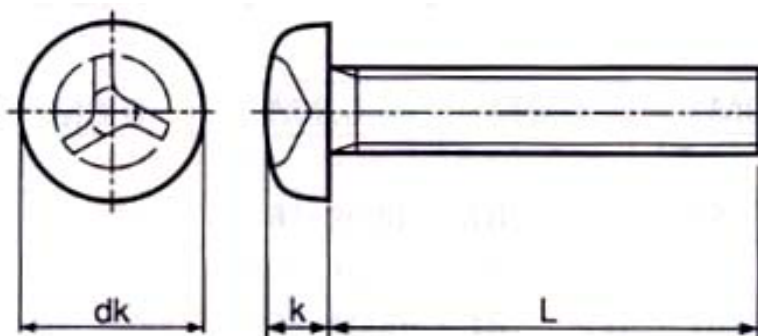

**EA949DL-42～-66**  
 (TRI-WING なべ頭小ネジ)

- 材質 ステンレス製
- いたづら防止用

	ドライブ	サイズ	長さ(L)	dk	k	適合ドライバー or ビット
DL-42	#4	M4	10	8.17	2.92	EA561LB-4
DL-43	#4	M4	12	8.17	29.2	EA561LB-4
DL-44	#4	M4	20	8.17	29.2	EA561LB-4
DL-53	#5	M5	12	9.47	3.37	EA561LB-5
DL-54	#5	M5	20	9.47	3.37	EA561LB-5
DL-55	#5	M5	25	9.47	3.37	EA561LB-5
DL-63	#6	M6	12	12.49	4.44	EA611GK-6
DL-64	#6	M6	16	12.49	4.44	EA611GK-6
DL-65	#6	M6	20	12.49	4.44	EA611GK-6
DL-66	#6	M6	30	12.49	4.44	EA611GK-6