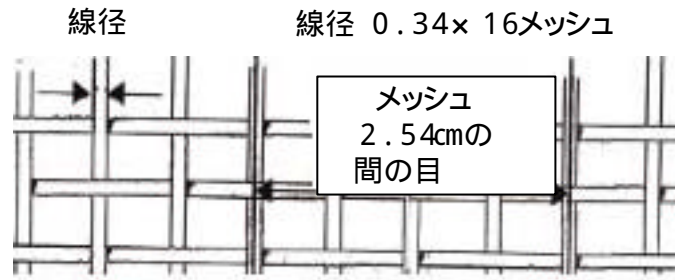

EA952AA - 16仕様

ステンレス網 # 16ステンレス網 (45cm × 100cm)

ステンレス (SUS304) 製の金網で、他の材質に比べて強く長持ちします。
物の通過を防ぐ場合によく使われます。(例えば、小石・落葉・ゴミ・虫など、大きさにより目合を選んで下さい。)

重量...410g