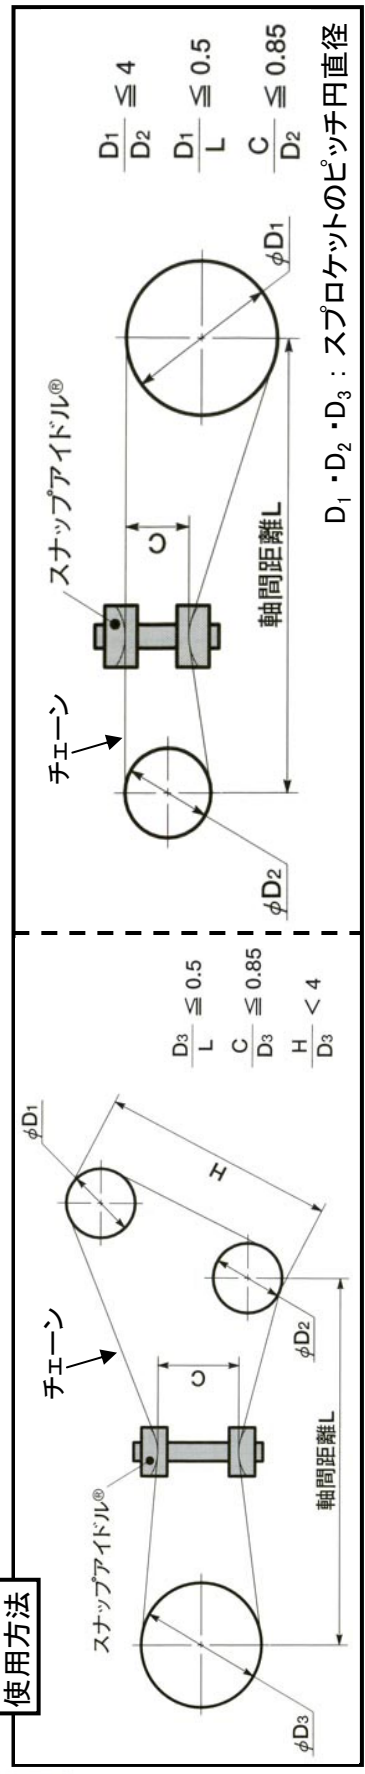

**EA967EA-11~-16**  
(スナップアイドル)

**使用方法**

品番	サイズ : mm													重量 (g)	
	A	B	C	D	E	F	G	H	I	J	K	L	N		
EA967EA-21	68.1	87.3	125.4	25.4	8.5	38.1	139.7	6.4	76.2	406.4	12.7	38.1	7.1	1/4-20UNC	1260

品番	適用チェーン呼び番号
EA967EA-21	140 コンベアチェーン C2140H

- ボルト締方式 (ボルト2つタイプ)
  - 材質・・・キャリアストラップ : 超高分子ポリエチレン  
ガイドプレート・ボルト : ステンレス
  - キャリアにストラップをボルトで固定します。
- ※アタッチメント付チェーンは使えません。