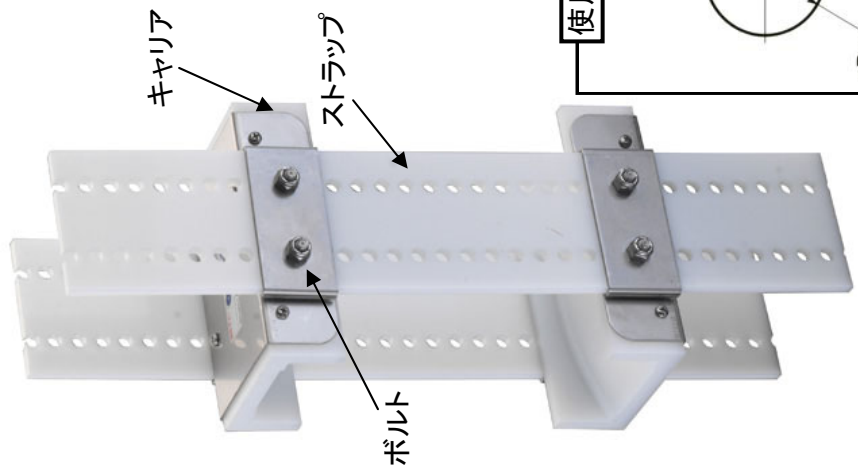

**EA967EA-11~-16**  
(スナップアイドル)

**使用方法**

品番	サイズ : mm													重量 (g)	
	A	B	C	D	E	F	G	H	I	J	K	L	N		
EA967EA-21	68.1	87.3	125.4	25.4	8.5	38.1	139.7	6.4	76.2	406.4	12.7	38.1	7.1	1/4-20UNC	1260

品番	適用チェーン呼び番号
EA967EA-21	140 コンベアチェーン C2140H

- ボルト締方式 (ボルト2つタイプ)
  - 材質・・・キャリアストラップ : 超高分子ポリエチレン  
ガイドプレート・ボルト : ステンレス
  - キャリアにストラップをボルトで固定します。
- ※アタッチメント付チェーンは使えません。