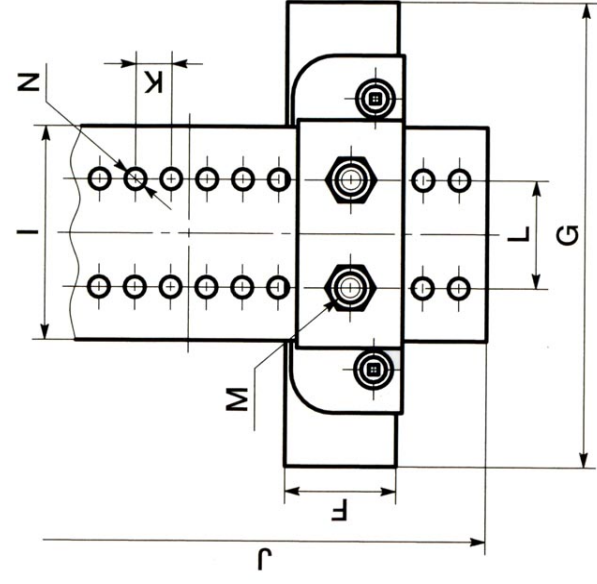

**EA967EA-11~-16**  
(スナップアイドル)

**使用方法**

品番	サイズ : mm													重量 (g)	
	A	B	C	D	E	F	G	H	I	J	K	L	N		
EA967EA-21	68.1	87.3	125.4	25.4	8.5	38.1	139.7	6.4	76.2	406.4	12.7	38.1	7.1	1/4-20UNC	1260

品番	適用チェーン呼び番号
EA967EA-21	140 コンベアチェーン C2140H

- ボルト締方式 (ボルト2つタイプ)
  - 材質・・・キャリアストラップ : 超高分子ポリエチレン  
ガイドプレート・ボルト : ステンレス
  - キャリアにストラップをボルトで固定します。
- ※アタッチメント付チェーンは使えません。