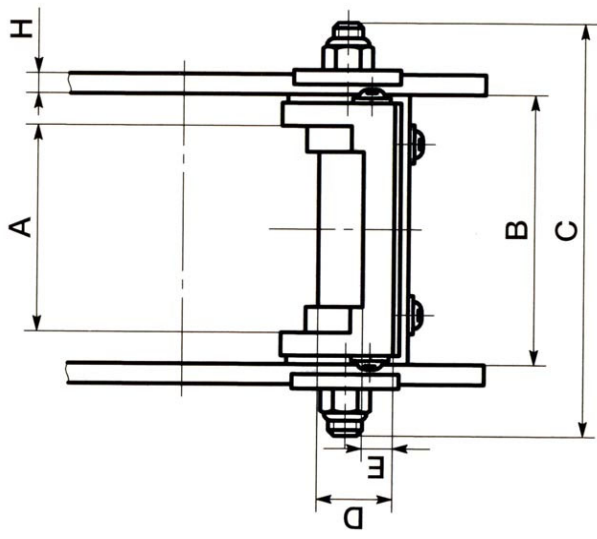

**EA967EA-11~-16**  
(スナップアイドル)

**使用方法**

品番	サイズ : mm													重量 (g)	
	A	B	C	D	E	F	G	H	I	J	K	L	N		
EA967EA-21	68.1	87.3	125.4	25.4	8.5	38.1	139.7	6.4	76.2	406.4	12.7	38.1	7.1	1/4-20UNC	1260

品番	適用チェーン呼び番号
EA967EA-21	140 コンベアチェーン C2140H

- ボルト締方式 (ボルト2つタイプ)
  - 材質・・・キャリアストラップ : 超高分子ポリエチレン  
ガイドプレート・ボルト : ステンレス
  - キャリアにストラップをボルトで固定します。
- ※アタッチメント付チェーンは使えません。