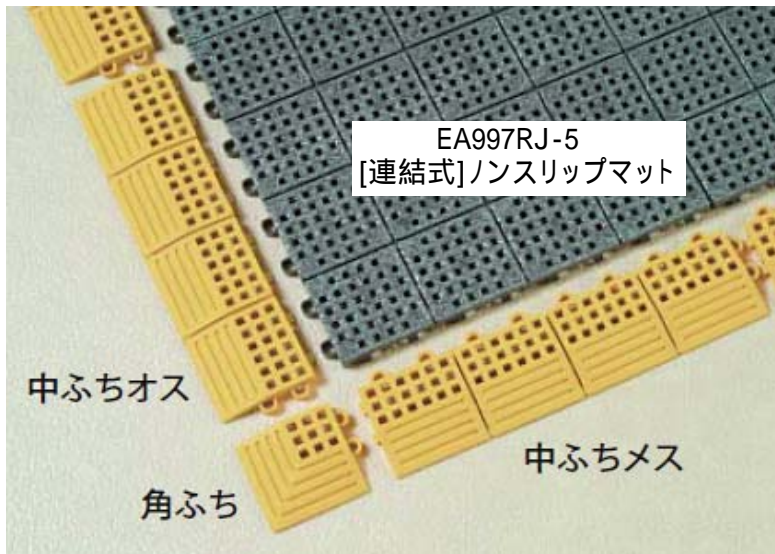

EA997RJ-7 ~ -9

ノンスリップマット用角フチ・中フチ

ふちを取り付けてつまずき防止
と足元注意を促し、安全性を更
に高められます。

品番	用途	サイズ(mm)	重量
EA997RJ-7	角フチ	75(W) × 75(D) × 13.5(H)	約26g
EA997RJ-8	中フチ(オス)	75(W) × 300(D) × 13.5(H)	約132g
EA997RJ-9	中フチ(メス)		約140g

材 質 …… 軟質塩化ビニール

適合ノンスリップマット …… EA997RJ-5