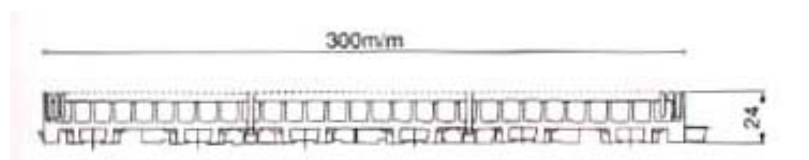

EA997RR      カラー  
EA997RS      グリーン  
                    グレー  
(連結ブラシマット)

芝とブラシとすのこの混合マット  
すのこ部分がブレード状で防塵効果を発揮  
材質 本体、ブラシ台:エチレン酢酸ビニール(EVA)  
      ブラシ:ナイロン  
サイズ 300X300X24mm  
縁、コーナー別売

組み合わせにより2タイプ模様が出来ます。