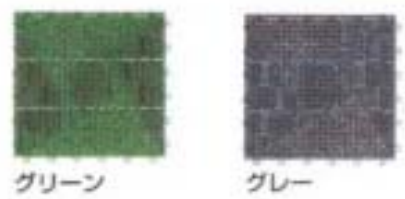

EA997RR      カラー  
EA997RS      グリーン  
                    グレー  
(連結ブラシマット)

芝とブラシとすのこの混合マット  
すのこ部分がブレード状で防塵効果を発揮  
材質 本体、ブラシ台:エチレン酢酸ビニール(EVA)  
      ブラシ:ナイロン  
サイズ 300X300X24mm  
縁、コーナー別売

組み合わせにより2タイプ模様が出来ます。