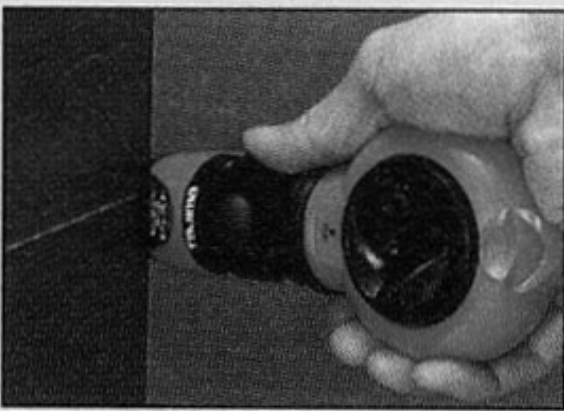

20m 墨つぼ

品番	色
EA581DA-5	青
DA581DA-6	白

5

6

製品情報

- ・糸の長さ: 20m
- ・自動巻取糸長さ: 7.5m
- ・製品重量: 145g
- ・包装形式: プリスター
- ・包装寸法(mm) タテ×ヨコ×アツサ: 242×115×43

特長

携帯用墨つぼ

- ゴムバッキンを要所に使用、墨漏れしにくく墨汁の乾燥を防ぎ、長期使用が可能
- 最大容量20mlの墨タンク
- 狭い所にも確実に墨が打てるバリカン形状の先端ヘッド
- 糸に墨汁を均一に染み込ませることができ綿押え付
- バネの破損を防ぐ、逆転防止機構付
- 針先から墨が打てる「パーフェクトかるこ21」標準装備
- 糸替え時に便利な糸通し棒付
- 付属糸「パーフェクト 墨つぼ用細糸」(太さ 0.6mm)

墨付けも簡単に出来ます

狭い場所にも墨が打てる

アイコン

自動
巻取式

密閉
タイプ

本体寸法: 205mm

自動巻取 7.5m

糸長さ 20m