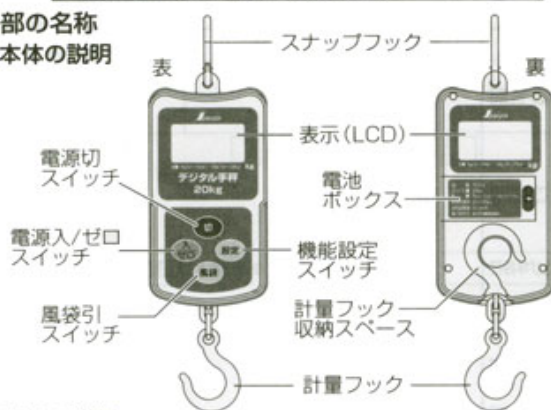

各部の名称

●本体の説明