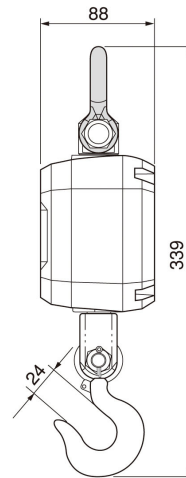

〔充電式〕クレーンスケール

使用用途：木材、鉄材、一般作業現場

単位：mm

	EA715BH-1	EA715BH-2	EA715BH-3
最小目盛	0.05kg	0.1kg	0.1kg(0~250kg)、0.2kg(250~500kg)
最大秤量	100kg	200kg	500kg
表示部	5桁LCD(文字高:20mm)		
表示機能	ローバッテリー、ゼロ点、風袋、ホールド		
使用温度範囲	-10°C~40°C		
電源	内蔵バッテリー(充電式7.4V)		
バッテリー使用時間	150時間(放電後フル充電まで約4時間)		
材質(本体)	プラスチック(ABS樹脂)		
重量	3.4kg		
付属品	リモコン(到達距離-正面:6m、60° :2m)、充電アダプタ(9V、1500mA)		