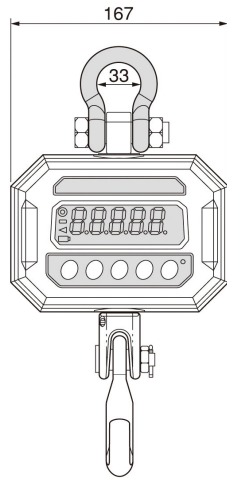

〔充電式〕クレーンスケール

使用用途：木材、鉄材、一般作業現場

単位：mm

	EA715BH-1	EA715BH-2	EA715BH-3
最小目盛	0.05kg	0.1kg	0.1kg(0~250kg)、0.2kg(250~500kg)
最大秤量	100kg	200kg	500kg
表示部	5桁LCD(文字高:20mm)		
表示機能	ローバッテリー、ゼロ点、風袋、ホールド		
使用温度範囲	-10°C~40°C		
電源	内蔵バッテリー(充電式7.4V)		
バッテリー使用時間	150時間(放電後フル充電まで約4時間)		
材質(本体)	プラスチック(ABS樹脂)		
重量	3.4kg		
付属品	リモコン(到達距離-正面:6m、60° :2m)、充電アダプタ(9V、1500mA)		