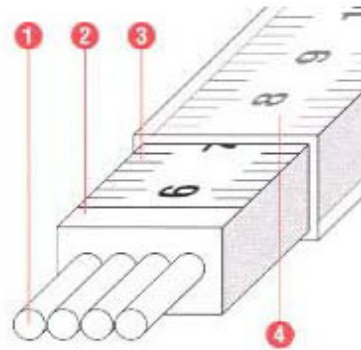

	テープ長	サイズ	重さ	テープ色
EA720LB-30	30m	310X120mm	650g	白
EA720LB-50	50m	350X150mm	880g	白
EA720LB-100 (巻尺・グラスファイバー)	100m	373X180mm	1320g	黄

EA720LB-30,-50

単位 最小1cm
テープ幅 13mm
両面目盛りつき

テープ構造

- ①グラスファイバー
- ②プラスチックコート
- ③プリント
- ④ニス

(EA720LB-30,-50)

表

裏

EA720LB-100

(EA720LB-100)

表 (20cmまで1mm単位、以降は1cm単位)

裏: 目盛なし