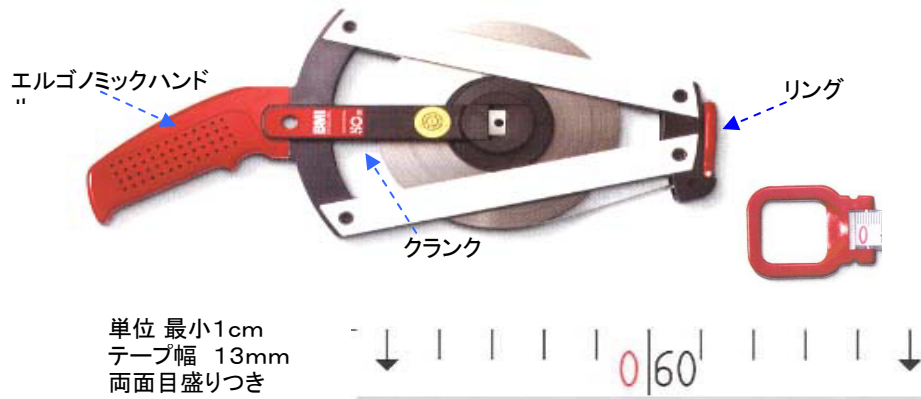

	テープ長	サイズ	重さ	テープ色
EA720LB-30	30m	310X120mm	650g	白
EA720LB-50	50m	350X150mm	880g	白
EA720LB-100 (巻尺・グラスファイバー)	100m	373X180mm	1320g	黄

EA720LB-30,-50

単位 最小1cm
テープ幅 13mm
両面目盛りつき

テープ構造

- ①グラスファイバー
- ②プラスチックコート
- ③プリント
- ④ニス

(EA720LB-30,-50)

表

裏

EA720LB-100

(EA720LB-100)

表 (20cmまで1mm単位、以降は1cm単位)

裏: 目盛なし