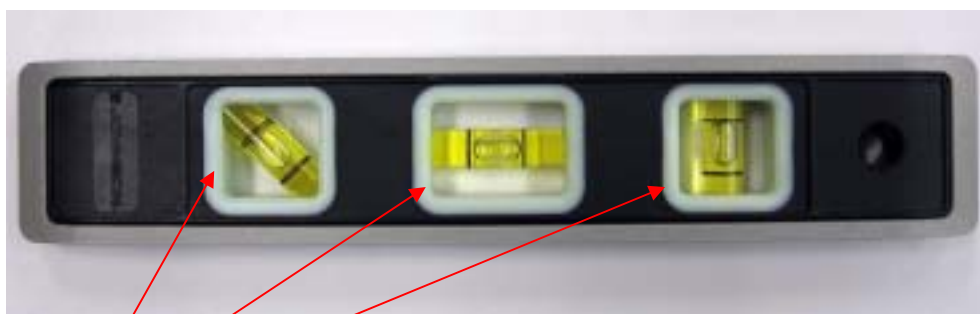

EA721JM - 1
(マグネット付レベル)

全長 230mm 本体幅 40mm 厚 15mm
垂直・水平・45° 気泡レベル付
底面マグネット付
アルミダイキャスト製(プラスチックカバー付)

暗闇で薄い
緑色になりま
す。