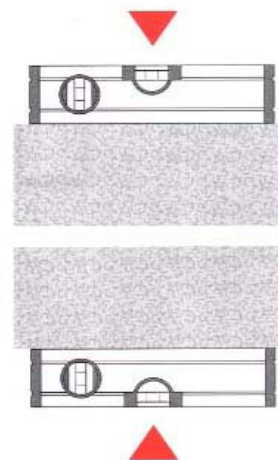

**EA735-20M**  
(アルミ水平器)

精度 0.5mm/m  
マグネット付  
全長 200mm

アルミ製  
重さ 220g

正面

上面

使用方法

水平

垂直