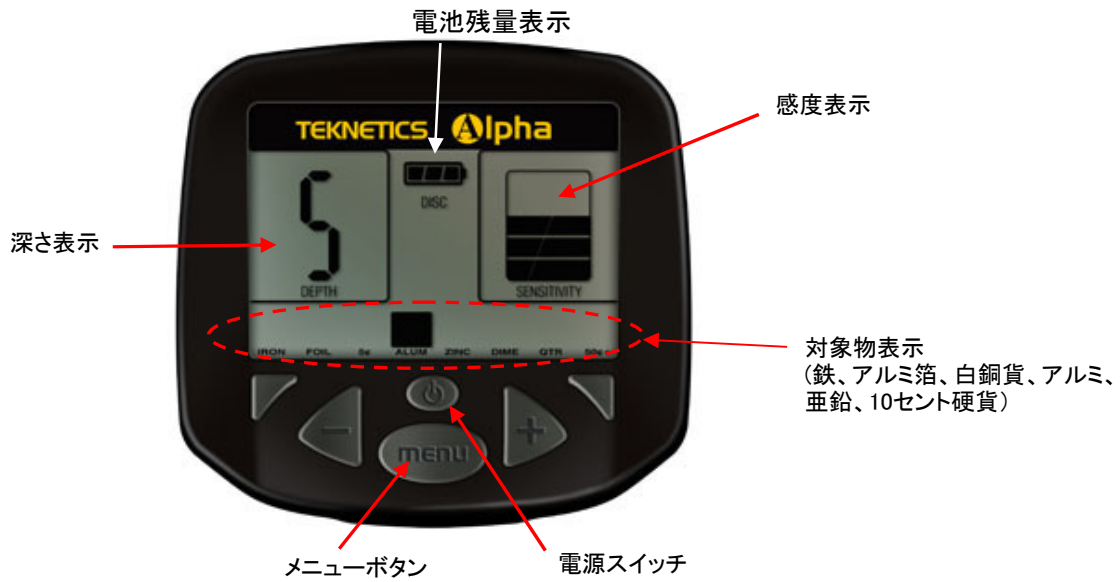

EA760FD-2A

金属探知機

(ディスプレイ)

(コイル部)