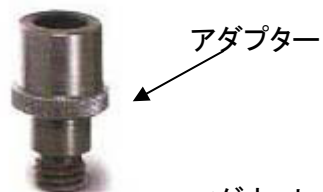

EA781XB-1
(直角プリズム)

許容差 0.15mm/m

EA781XB
~~EA780A~~ 廃番
EA781XD
等に取り付けられます。

(使用例)

プリズム

アダプター

マグネットで簡単に
プリズムはアダプターに
はまります。