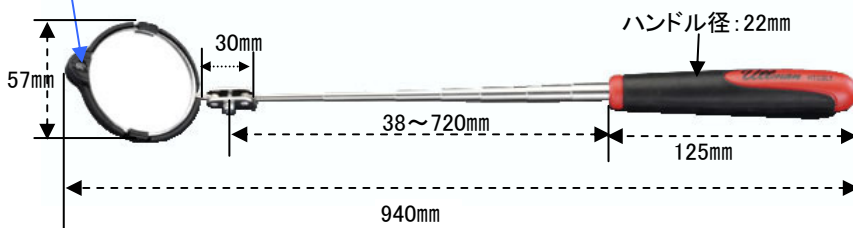

LED付ポケット型サービスミラー

品番	ミラーサイズ	伸縮サイズ(mm)	重量	光源数	電源
EA724CD-23	35mm	170~900	87g	1個	CR1220(2個)
EA724CD-24	57mm	170~940	120g		CR2016(2個)
EA724CD-25	85mm	170~768	161g	3個	CR2016(2個)
EA758YD-7	CR1220電池(1個)				
EA758YD-10	CR2016電池(1個)				

23

24

25

- 特長
 - ボールジョイント付で360° 見る事が可能です。
 - 先端にLEDライト付なので暗い所でも使用可能
 - すべり止めグリップ。濡れた手や油まみれでも滑りにくい。
 - 材質…ミラー:ガラス、ミラー受部:プラスチック、シャフト:ステンレス
 - 電池付属

●サイズ

最大時シャフト長 940mm (EA724CD-24の場合)

LEDライト

最小時(折りたたみ時)

●使用方法

ミラーカバー背面についているスイッチをONの方向へ押すとライトが点灯します。
OFFの方向へ引くと消灯します。

●電池の交換

ミラーをミラーカバーから外します。

ミラーカバーを外すと
内側に電池入れのフタが見えます。

- ・電池交換時、全ての電池を新しいものに交換してください。
- ・新旧の電池、異なるメーカーの電池は混用しないでください。