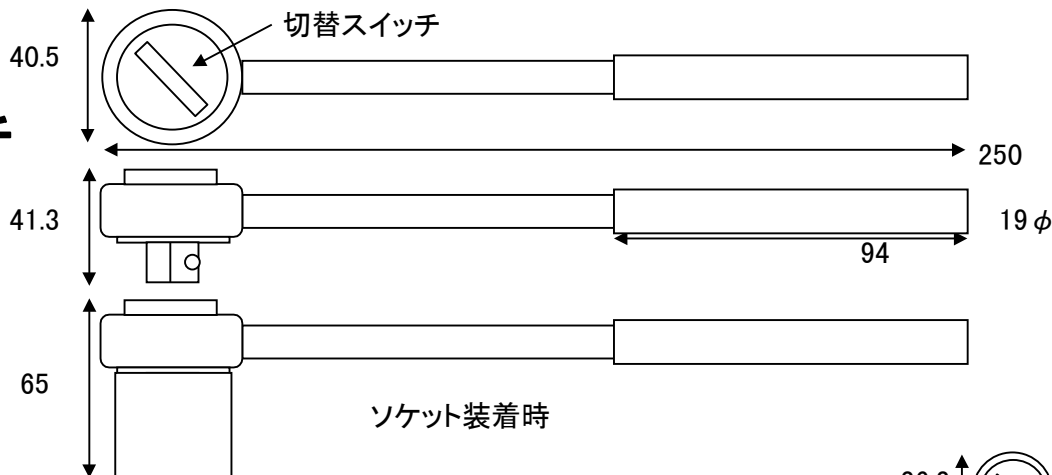

2分差込み角ドライバー

3/8"ユニバーサル

ボックス
h:38
~37.3

3/8"差込み角

ボックスソケット
mm用・6ポイント
9, 10, 11, 12,
13, 14, 15,
17, 19

ボックス
h:25

1/4"差込み角
ボックスソケット
mm用・6ポイント
4, 5, 6, 7, 8, 9,
10, 11, 12, 13

ボックス
h:24.5

(単位 mm)

1/2"ラチェットレンチ

1/4"ラチェットレンチ

3/8"ラチェットレンチ

1/4"エクステンションバー

12.3φ X 50.5mm

3/8"エクステンションバー

16.8φ X 156.5mm