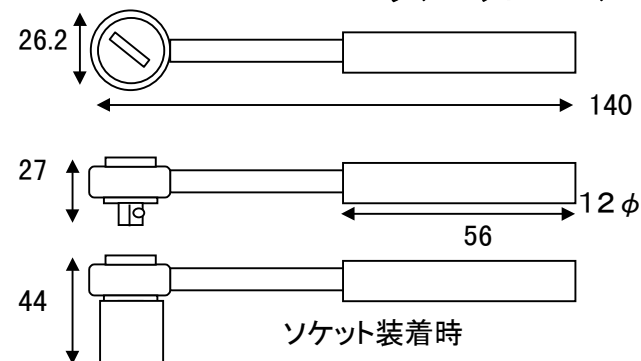

3/8"ラチェットレンチ

1/4"ラチェットレンチ

1/4"エクステンションバー

16mmプラグソケット

3/8"エクステンションバー

21mmプラグソケット

2分ビットアダプター 1/2"エクステンションバー

トルクスビット

2分差込み角ドライバー

3/8"ユニバーサル

ボックス
h:38
~37.3

3/8"差込み角

ボックスソケット
mm用・6ポイント
9, 10, 11, 12,
13, 14, 15,
17, 19

ボックス
h:25

1/4"差込み角
ボックスソケット
mm用・6ポイント
4, 5, 6, 7, 8, 9,
10, 11, 12, 13

ボックス
h:24.5

(単位 mm)

1/2"ラチェットレンチ

1/4"ラチェットレンチ

3/8"ラチェットレンチ

1/4"エクステンションバー

12.3φ X 50.5mm

3/8"エクステンションバー

16.8φ X 156.5mm