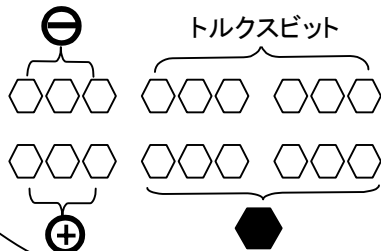

プラスビット(No. 1, No. 2, No. 3)
マイナスビット(5.5, 6.5, 8mm)
六角ビット(3, 4, 5, 6, 7, 8mm)
トルクスビット(T10, T15, T20, T25, T30, T40)

ボックスソケット、インチ用・6ポイント

1/2"差込み角

1/4"差込み角、ロングソケット
インチ用・6ポイント

3/8"差込み角、ロングソケット
インチ用・6ポイント

1/2"ラチェットレンチ

3/8"ラチェットレンチ

1/4"ラチェットレンチ

1/4"エクステンションバー

16mmプラグソケット

3/8"エクステンションバー

21mmプラグソケット

2分ビットアダプター 1/2"エクステンションバー

トルクスビット