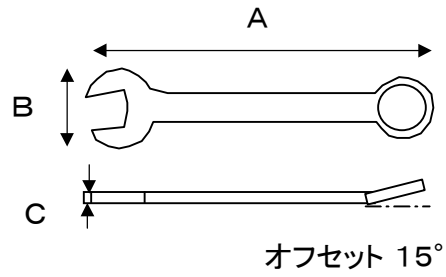

EA617ET(ソケットスパナセット)

プラスチックケース入り

ケースサイズ: 370X350X80

構成内容: ①

片目片口スパナ・サイズ資料

	A	B	C
5/8"	185	31.7	6.7
9/16"	165	30	6.3
1/2"	148	25	5.7
7/16"	132	23.2	5.2
3/8"	116	20.5	4.6
10mm	125	21.7	5
12mm	137	24.6	5.3
13mm	150	25.6	5.7
14mm	166	30	7
15mm	197	31.5	7.3

(単位 mm)

EA617ET構成内容:②

3/8"差込み角
ボックスソケット
インチ用・6ポイント
3/8", 7/16", 1/2",
9/16", 5/8", 11/16",
3/4", 13/16"

1/4"差込み角
ボックスソケット
インチ用・12ポイント
1/4", 5/16", 3/8"

1/4"差込み角
ボックスソケット
インチ用・6ポイント
5/32", 3/16",
7/32", 1/4",
9/32", 5/16",
11/32", 3/8",
7/16", 1/2"

プラスビット(No. 1, No. 2, No. 3)
マイナスビット(5.5, 6.5, 8mm)
六角ビット(3, 4, 5, 6, 7, 8mm)
トルクスビット(T10, T15, T20, T25, T30, T40)

ボックスソケット、インチ用・6ポイント

1/2"差込み角

1/4"差込み角、ロングソケット
インチ用・6ポイント

3/8"差込み角、ロングソケット
インチ用・6ポイント

1/2"ラチェットレンチ

(単位 mm)

1/2"ラチェットレンチ

1/4"ラチェットレンチ

3/8"ラチェットレンチ

1/4"エクステンションバー

12.3φ X 50.5mm

3/8"エクステンションバー

16.8φ X 156.5mm