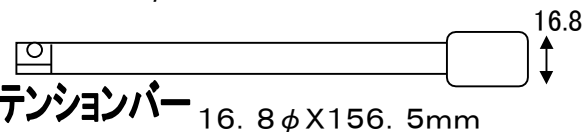

(単位 mm)

1/2"ラチェットレンチ

1/4"ラチェットレンチ

3/8"ラチェットレンチ

1/4"エクステンションバー

12.3φ X 50.5mm

3/8"エクステンションバー

16.8φ X 156.5mm