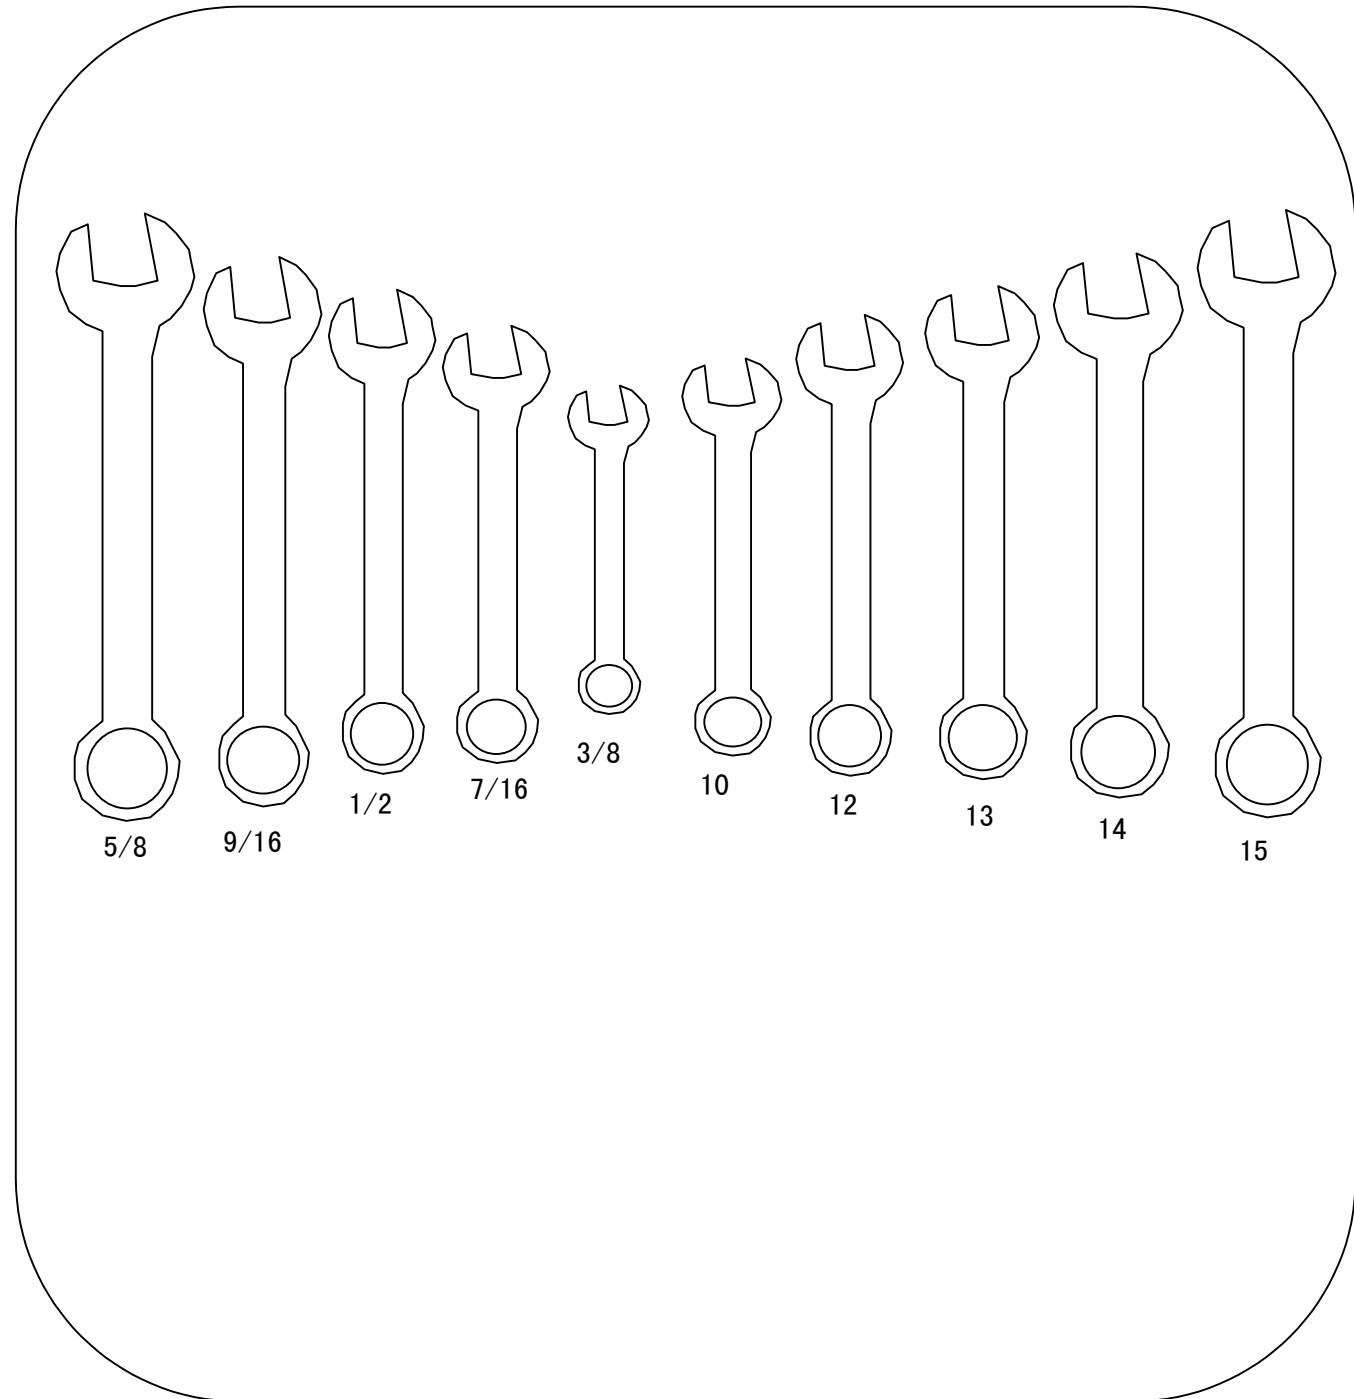

EA617ET(ソケットスパナセット)

プラスチックケース入り

ケースサイズ: 370X350X80

構成内容: ①

片目片口スパナ・サイズ資料

	A	B	C
5/8"	185	31.7	6.7
9/16"	165	30	6.3
1/2"	148	25	5.7
7/16"	132	23.2	5.2
3/8"	116	20.5	4.6
10mm	125	21.7	5
12mm	137	24.6	5.3
13mm	150	25.6	5.7
14mm	166	30	7
15mm	197	31.5	7.3

(単位 mm)

EA617ET構成内容:②

3/8"差込み角
ボックスソケット
インチ用・6ポイント
3/8", 7/16", 1/2",
9/16", 5/8", 11/16",
3/4", 13/16"

1/4"差込み角
ボックスソケット
インチ用・12ポイント
1/4", 5/16", 3/8"

1/4"差込み角
ボックスソケット
インチ用・6ポイント
5/32", 3/16",
7/32", 1/4",
9/32", 5/16",
11/32", 3/8",
7/16", 1/2"

プラスビット(No. 1, No. 2, No. 3)
マイナスビット(5.5, 6.5, 8mm)
六角ビット(3, 4, 5, 6, 7, 8mm)
トルクスビット(T10, T15, T20, T25, T30, T40)

ボックスソケット、インチ用・6ポイント

1/2"差込み角

1/4"差込み角、ロングソケット
インチ用・6ポイント

3/8"差込み角、ロングソケット
インチ用・6ポイント

1/2"ラチェットレンチ

(単位 mm)

1/2"ラチェットレンチ

1/4"ラチェットレンチ

3/8"ラチェットレンチ

1/4"エクステンションバー

12.3φ X 50.5mm

3/8"エクステンションバー

16.8φ X 156.5mm