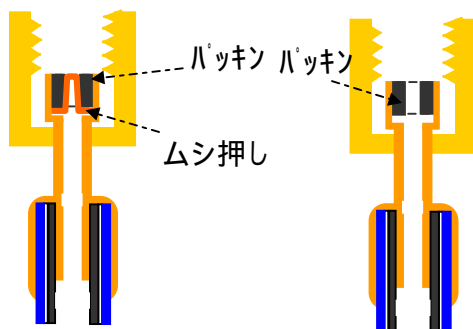

EA104F-1,G-1 3/8"強力チャージング・ホース

開口面積が大きいので、1m当たり94.4L/min流量があります。
中・大型エアコンのサービスにぜひご利用ください。
排気量の大きい真空ポンプと併せて使用し真空引きを行えば、
真空引き時間の大幅な短縮が可能となります。

仕様

	長さ	色	径	ホース外径
EA104F-1	92cm	黒	3/8"	16mm
EA104G-1	150cm	黄	3/8"	16mm

予告なしにホースの色が変更する事があります

常用圧力: 3.0MPa

破壊圧力: 15.0MPa

ネジサイズ UNF5/8-18(3/8"フレア)

チャージホース断面

ホースの接続口は片方側にムシ押しが入っています。
バルブコアを内蔵したサービスポートにねじ込んでください。
ムシ押しのない方はバルブコアを内蔵しないサービスポート
にねじ込みます。