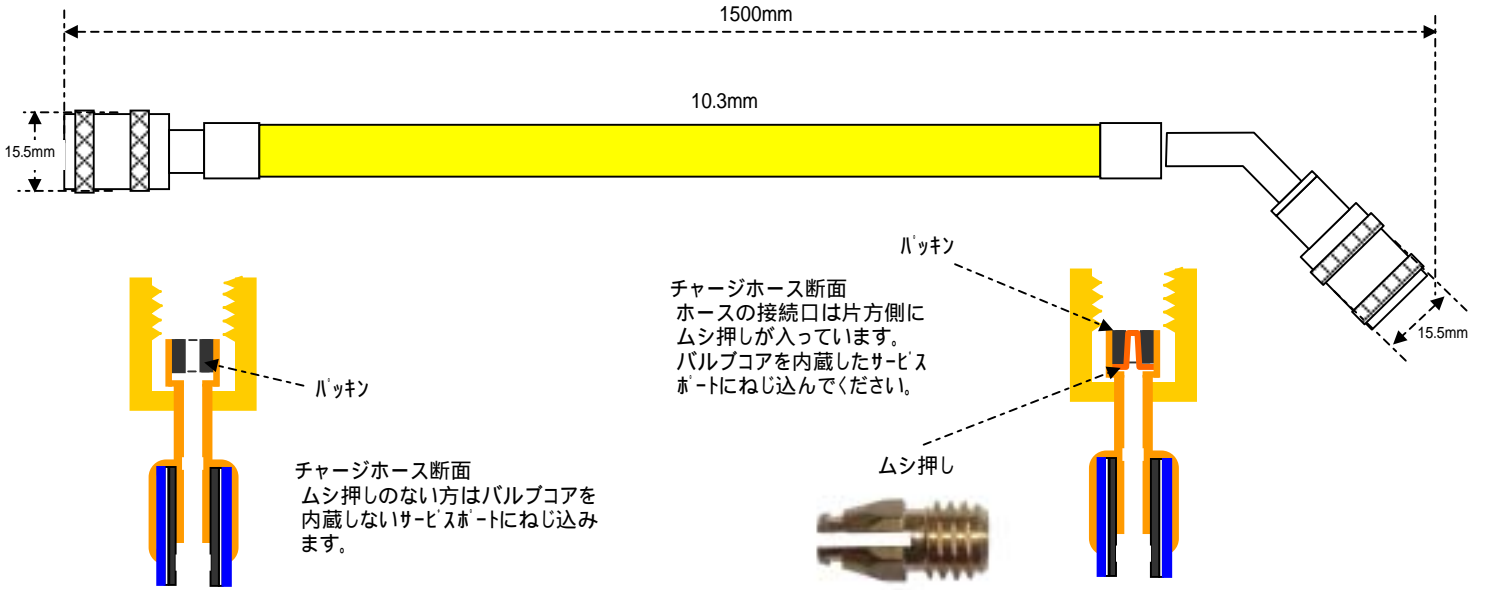

EA104TE
 EA104TE - 1
 EA104TE - 2
 EA104TE - 3
 (チャージホース)

全長 150cm
 構成 赤・青・黄
 150cm 赤
 150cm 青
 150cm 黄

R410A用

ネジ径 UNF1/2-20(5/16"フレア)

常用圧力 5.08MPa
 破壊圧力 25.4MPa

EB104Q-2H

EA104TD・TEシリーズ用ムシ押し(6個入)