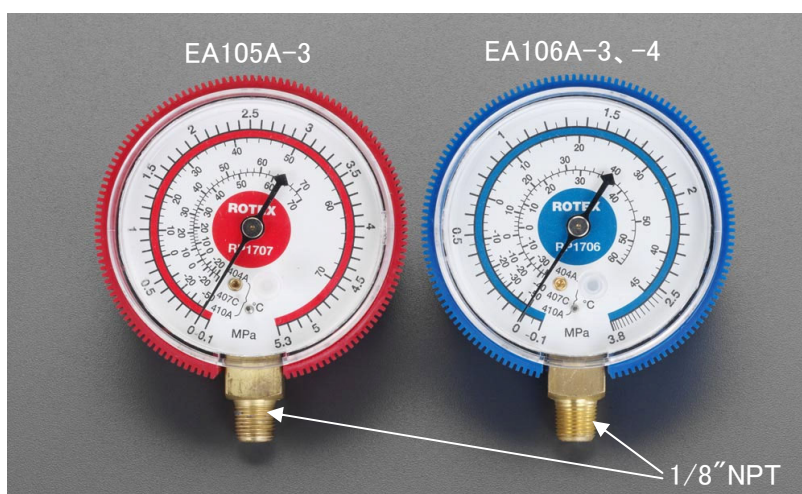

EA105A-3
EA106A-3、-4
[R410A]圧力計

<仕様>

品番	圧力範囲	色
EA105A-3	-0.1~5.3MPa(高压側)	赤
EA106A-3	-0.1~3.8MPa(低压側)	青
EA106A-4	-0.1~5.3MPa(低压側)	

- 外径…φ68mm
- 取付ネジ…1/8" NPT
- 適用冷媒…R410A、R404A、R407C
- ゼロ調整ネジ付
- 衝撃防止カバー付

ゲージ裏側: 衝撃吸収カバー

ゼロ調整ネジ