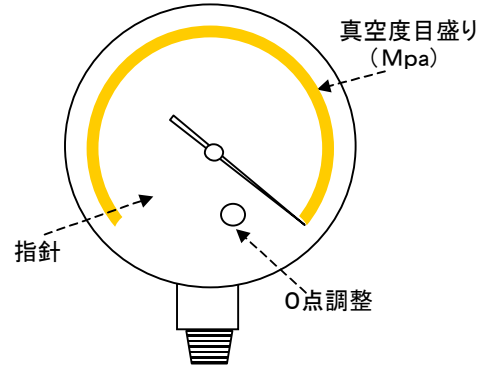

EA106BC 真空計

プラスチックカバー

- エアコンシステム内の到達真空度を正確に知りたい時に使用します。
- 従来の連成計より細かく真空度を確認できます。

■仕様
カラー イエロー
圧力範囲 0~-0.1MPa
サイズ 68mm φ

- * 連成計とは異なり真空度の計測用ですので、誤って圧力をかけたりしないでください。
- * 非常に精度が高いためぶついたり落したりしないでください。