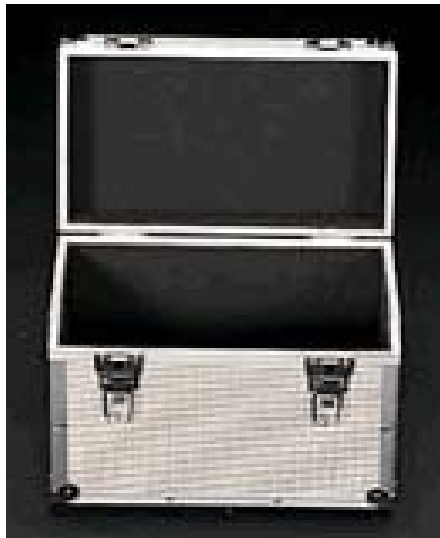

**EA112AS**  
(アルミ製ケース)

3mm厚硬質ウレタン貼り

中仕切ナシ

重量...2kg

サイズ(外寸)...312(W) × 185(D) × 230(H)mm

耐荷重...約5kg

サイズ(内寸)...290(W) × 160(D) × 220(H)mm

上蓋高さ(内寸)...40mm

ショルダーベルトつき  
かぎ付