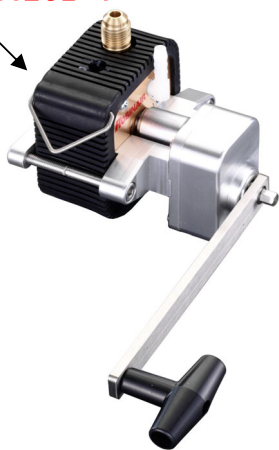

EA112CB ポケロビGOLD 簡易型小型真空ポンプ

- 電動ドリル・充電式ドリルで時計回り方向でご使用下さい(回転専用)
- 従来のポケロビ(EA112C)を改良し、既設配管での真空引きが可能になりました
- オイル回転式により既設配管での作業が可能(EA112CB-3を併用して下さい)
- 逆回転させた際にはベアリングが空回転するワンウェイクラッチを採用
- 落下の際もプロテクター(ラバー製)により衝撃を吸収
- ルームエアコン～小型パッケージエアコンまでこれ一台でOK!

<仕様>

- 到達真空度…1torr(1000ミクロン)
- ロー他方式…シングルステージ(2ベーン)
- オイル注入タイプ
- 逆流防止弁内蔵
- 適用A/C機種…3HP相当まで
- 接続径…5/16”(UNF1/2-20)
- ビット差込口…1/4”(6.35mm)
- 使用回転数…0～2000rpm
- 排気量…1000rpm:4L/min
2000rpm:8L/min
- オイル注入量…6ml
- 付属品…専用オイル(30ml)
吸入口シールキャップ
- 重量…500g

★ EA112CBは様々なオプションをご用意しております

① 手回し用ハンドル: EA112CB-1 (EA112CB別売)

充電ドライバーや電動ドライバーが無くても、このハンドルがあれば屋根上での作業もラクラク!

③ バッテリー電源ユニット: EA112CB-2 (EA112CB別売)

EA112CB(ポケロビGOLD)を組み込んで使用することで、充電式の真空ポンプとなり、長時間の真空引き作業に最適です。