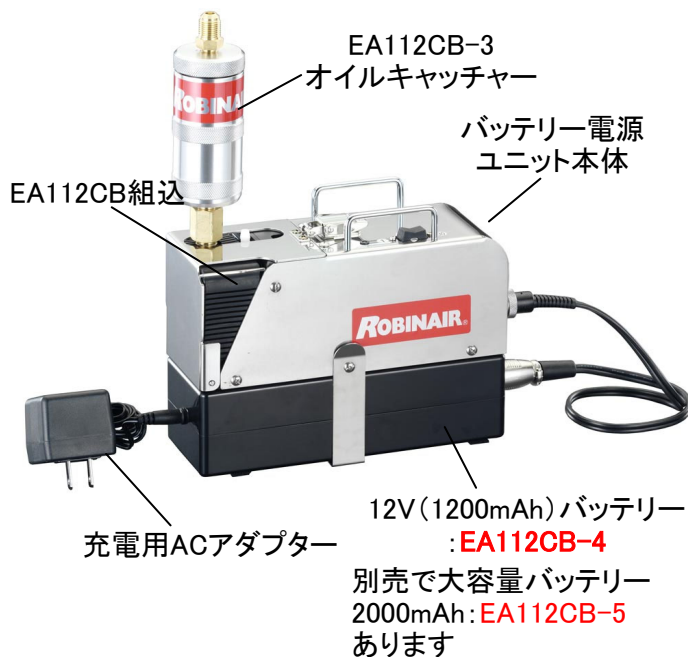

EA112CB ポケロビGOLD 簡易型小型真空ポンプ

- 電動ドリル・充電式ドリルで時計回り方向でご使用下さい(回転専用)
- 従来のポケロビ(EA112C)を改良し、既設配管での真空引きが可能になりました
- オイル回転式により既設配管での作業が可能(EA112CB-3を併用して下さい)
- 逆回転させた際にはベアリングが空回転するワンウェイクラッチを採用
- 落下の際もプロテクター(ラバー製)により衝撃を吸収
- ルームエアコン～小型パッケージエアコンまでこれ一台でOK!

<仕様>

- 到達真空度…1torr(1000ミクロン)
- ロー他方式…シングルステージ(2ベーン)
- オイル注入タイプ
- 逆流防止弁内蔵
- 適用A/C機種…3HP相当まで
- 接続径…5/16”(UNF1/2-20)
- ビット差込口…1/4”(6.35mm)
- 使用回転数…0～2000rpm
- 排気量…1000rpm:4L/min
2000rpm:8L/min
- オイル注入量…6ml
- 付属品…専用オイル(30ml)
吸入口シールキャップ
- 重量…500g

★ EA112CBは様々なオプションをご用意しております

① 手回し用ハンドル: EA112CB-1 (EA112CB別売)

充電ドライバーや電動ドライバーが無くても、このハンドルがあれば屋根上での作業もラクラク!

③ バッテリー電源ユニット: EA112CB-2 (EA112CB別売)

EA112CB(ポケロビGOLD)を組み込んで使用することで、充電式の真空ポンプとなり、長時間の真空引き作業に最適です。