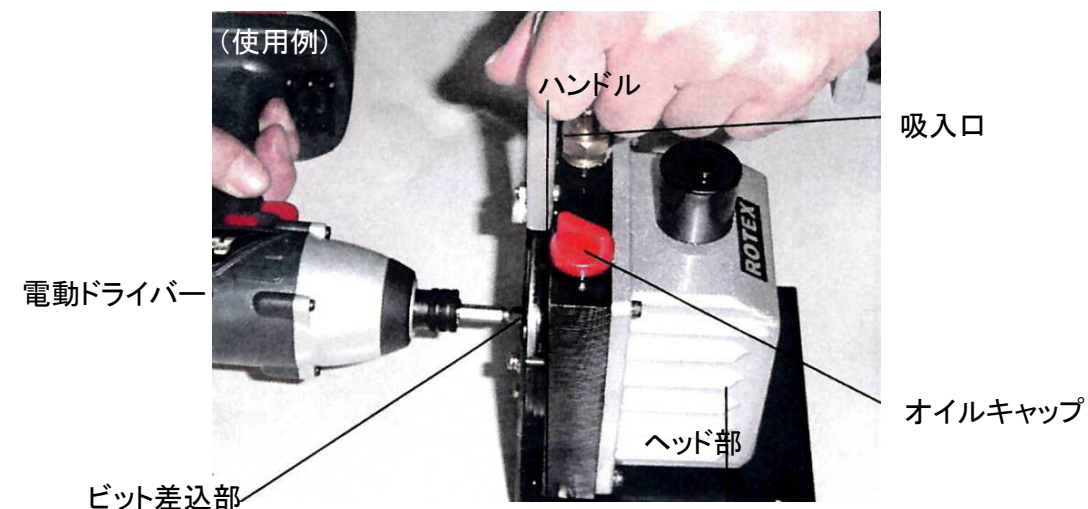

EA112H (ノーマルベース)
EA112H-1 (ロングベース・R410Aアダプター付)
 (ハンドバキューム 簡易型真空ポンプ)

- モーターレスの真空ポンプ(オイル入り)です。
- 安全、安定、オイル入りですから焼きつきがありません。
- 持ち運びに便利で安全なハンドル付
- 真空引きのスピードが速い。○回転専用
- オイル入りなのでモータートルクが少なくすみます。
- 真空度…約300ミクロン
- サイズ…EA112H:110X100X195(H)mm
- 排気速度…30ℓ/分
- EA112H-1:170×100×195(H)mm
- 回転数…1680rpm
- ローター方式…シングルローター
- 重量…3kg
- 吸入口…UNF7/16-20(1/4”)オイル逆流防止弁付

【ルームエアコン真空引きの目安時間】

配管長さ	真空度	真空度
	500Pa	1000Pa
標準配管 1/4”×3m+3/8”×3m	3分	2分
標準配管 1/4”×5m+3/8”×5m	5分	4分
標準配管 1/4”×10m+3/8”×10m	8分	5分