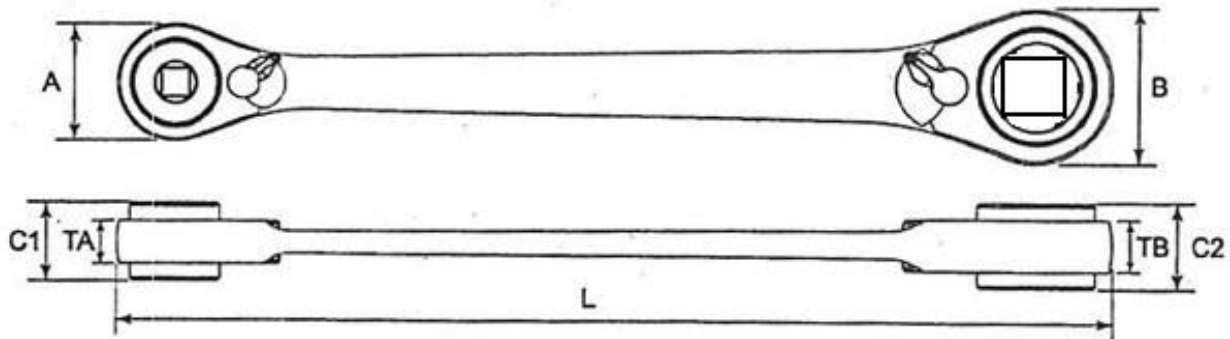

EA213L  
**4サイズバルブキーレンチ**

全長...140mm  
 スクエアサイズ...3/16" × 1/4" ・ 5/16" × 3/8"  
 スチール製  
 重量...80g  
 送り角...5度(ギア数72刃)

各サイズ (mm)	L(全長)	A	B	TA	TB	C1	C2
	140	19.8	21.6	7.7	8.2	12.6	12.4