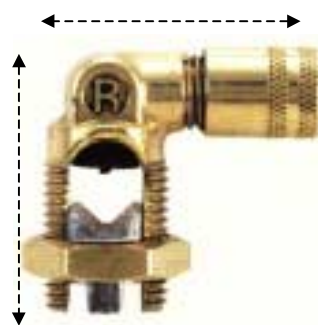

EA401B-23,-45 チューブバーシングバルブ

●ウインド型クーラ・ショーケースなどサービスポートのない空調機に使用すると便利です。

○バルブコア付

●どこでも簡単に取付られます。

●R134a、R12、R22、R502の各冷媒に使用可能です。

スパナ締め込みタイプ

銅管サイズ適用表

EA401B-23 3/16"・1/4"・5/16"・3/8"

EA401B-45 1/2"・5/8"

下部のナットを締め込んで銅管に設置します。

B-23 35X35mm
B-45 45X40mm