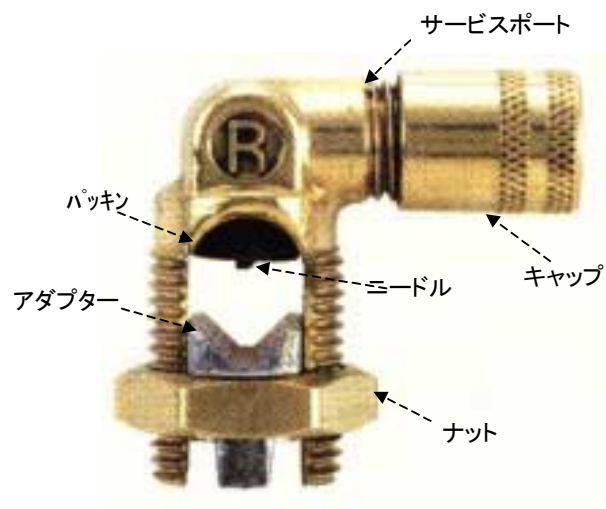

EA401B-23,-45 チューブバーシングバルブ

●ウインド型クーラ・ショーケースなどサービスポートのない空調機に使用すると便利です。

○バルブコア付

●どこでも簡単に取付られます。

●R134a、R12、R22、R502の各冷媒に使用可能です。

スパナ締め込みタイプ

銅管サイズ適用表

EA401B-23 3/16"・1/4"・5/16"・3/8"

EA401B-45 1/2"・5/8"

下部のナットを締め込んで銅管に設置します。

B-23 35X35mm
B-45 45X40mm