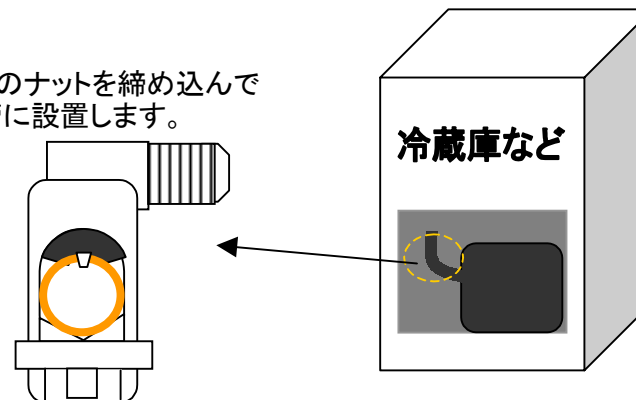

EA401B-23,-45 チューブバーシングバルブ

●ウインド型クーラ・ショーケースなどサービスポートのない空調機に使用すると便利です。

○バルブコア付

●どこでも簡単に取付られます。

●R134a、R12、R22、R502の各冷媒に使用可能です。

スパナ締め込みタイプ

銅管サイズ適用表

EA401B-23 3/16"・1/4"・5/16"・3/8"

EA401B-45 1/2"・5/8"

下部のナットを締め込んで銅管に設置します。

B-23 35X35mm
B-45 45X40mm