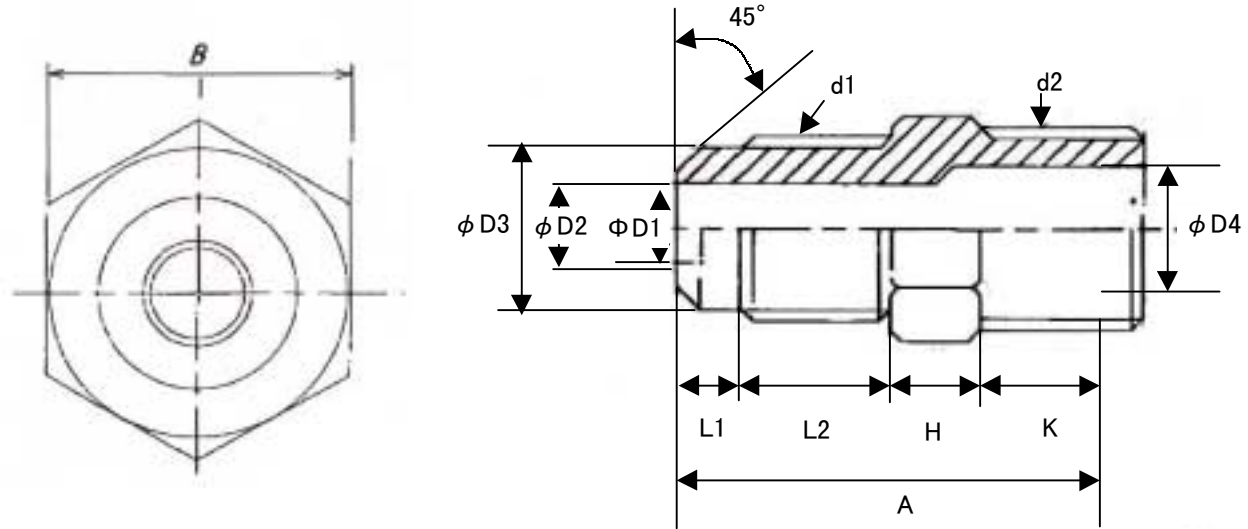

EA442AA-12~-66 フレアジョイント(冷凍空調用)

品番	B	A	+0.2 -0.5	L1	L2	H	K	D1	D2	D3	D4	d2	d1
EA442AA-12	12	29.5		3.5	10.5	5.5	10	5	6	8.8	5	PT1/8"	UNF 7/16×20
EA442AA-22	14	30.5		3.5	10.5	5.5	11	5	6	8.8	5	PT1/4"	UNF 7/16×20
EA442AA-23	17	35		4.5	12	7.5	11	8	8.5	13.2	5	PT1/4"	UNF 5/8×18
EA442AA-32	17	34.5		3.5	10.5	7.5	13	5	6	8.8	8	PT3/8"	UNF 7/16×20
EA442AA-33	17	37.5		4.5	12	7.5	13	8	8.5	13.2	8	PT3/8"	UNF 5/8×18
EA442AA-34	21	41		5	15	8	13	10	11.2	16.5	8	PT3/8"	UNF 3/4×16
EA442AA-42	21	41		3.5	10.5	9.5	18	5	6	8.8	13	PT1/2"	UNF 7/16×20
EA442AA-43	21	43.5		4.5	12	9.5	18	8	8.5	13.2	13	PT1/2"	UNF 5/8×18
EA442AA-44	21	46.5		5	15	9.5	18	10	11.2	16.5	13	PT1/2"	UNF 3/4×16
EA442AA-45	23	50		5.5	16.5	10	18	13	14.5	19.2	13	PT1/2"	UNF 7/8×14
EA442AA-65	28	52		5.5	16.5	11	19	13	14.5	19.2	16	PT3/4"	UNF 7/8×14
EA442AA-66	28	56		6.5	20	10.5	19	16	17.8	23	16	PT3/4"	UNF 1 1/16×14