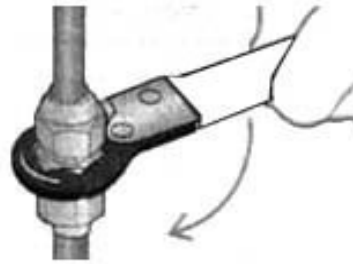

EA605TB
(クイックレンチセット)

- 工具鋼製
- ラチェット機構
- フレーナットの締付、取り外しに
- サイズ 1/4"X3/8"、1/4"X1/2"
- 全長 230mm
- 1/2"は口径24mm(旧冷媒)の対応です。

(使用方法)

① 開いてかませます。

② くわえて回します。

③ ラチェット機構のため
くわえたまま戻せます。

④ ②、③を繰り返して、
連続で締め付け
作業ができます。