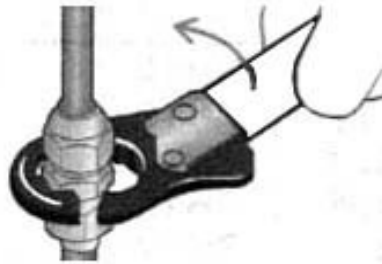

EA605TB
(クイックレンチセット)

- 工具鋼製
- ラチェット機構
- フレーナットの締付、取り外しに
- サイズ 1/4"X3/8"、1/4"X1/2"
- 全長 230mm
- 1/2"は口径24mm(旧冷媒)の対応です。

(使用方法)

① 開いてかませます。

② くわえて回します。

③ ラチェット機構のため
くわえたまま戻せます。

④ ②、③を繰り返して、
連続で締め付け
作業ができます。