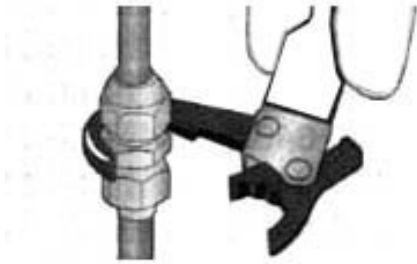

EA605TB
(クイックレンチセット)

- 工具鋼製
- ラチェット機構
- フレーナットの締付、取り外しに
- サイズ 1/4"X3/8"、1/4"X1/2"
- 全長 230mm
- 1/2"は口径24mm(旧冷媒)の対応です。

(使用方法)

① 開いてかませます。

② くわえて回します。

③ ラチェット機構のため
くわえたまま戻せます。

④ ②、③を繰り返して、
連続で締め付け
作業ができます。