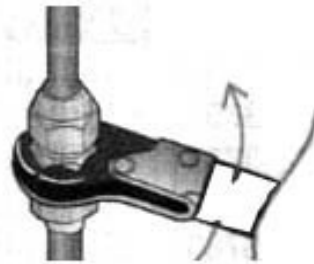

EA605TB
(クイックレンチセット)

- 工具鋼製
- ラチェット機構
- フレーナットの締付、取り外しに
- サイズ 1/4"X3/8"、1/4"X1/2"
- 全長 230mm
- 1/2"は口径24mm(旧冷媒)の対応です。

(使用方法)

① 開いてかませます。

② くわえて回します。

③ ラチェット機構のため
くわえたまま戻せます。

④ ②、③を繰り返して、
連続で締め付け
作業ができます。