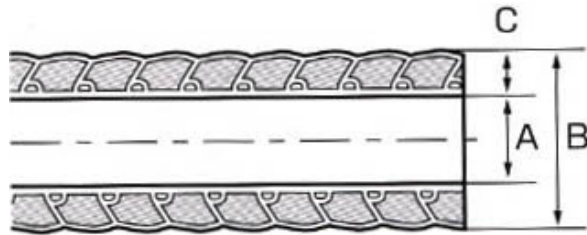

	内径(A)	外径(B)	厚み(C)
EA997AB-14	14mm	26mm	6mm
EA997AB-19	19mm	31mm	6mm
EA997AB-25	25mm	37mm	6mm

(断熱ドレンホースセット)

- ポリエチレン製
- エアコンのドレン配管用  
(エアコンの本体ホースと同等の性能を有します)
- 長尺・軽量・自在配管・簡単施工
- 抗菌仕様
- 結露防止に
- 全長 20m

- カウス……-14:15個、-19、-25:10個
- ジョイント……-14:15個、-19、-25:10個
- AB-19, -25は中間ジョイント1個付