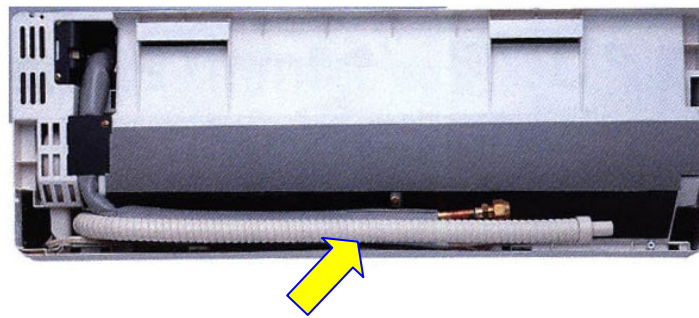

	内径(A)	外径(B)	厚み(C)
EA997AB-14	14mm	26mm	6mm
EA997AB-19	19mm	31mm	6mm
EA997AB-25	25mm	37mm	6mm

(断熱ドレンホースセット)

- ポリエチレン製
- エアコンのドレン配管用  
(エアコンの本体ホースと同等の性能を有します)
- 長尺・軽量・自在配管・簡単施工
- 抗菌仕様
- 結露防止に
- 全長 20m

- カウス……-14:15個、-19、-25:10個
- ジョイント……-14:15個、-19、-25:10個
- AB-19, -25は中間ジョイント1個付