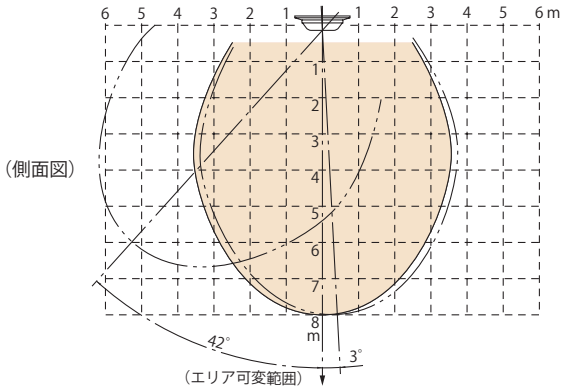

〈側面〉

※無人警戒専用ですの有人警戒は避けてください。なんらかの物音がガラス破壊音に類似した超音波成分を含んでいると検知動作をする場合があります。