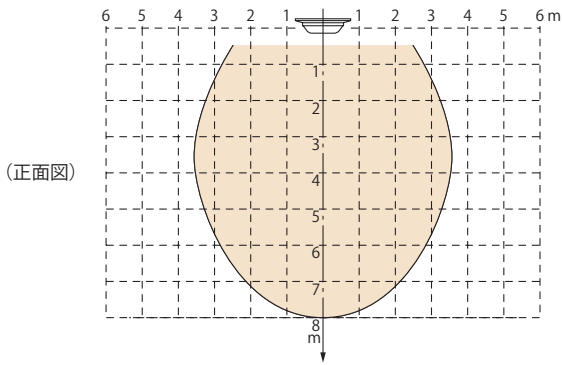

ガラス破壊センサー

■警戒エリア図

〈正面〉