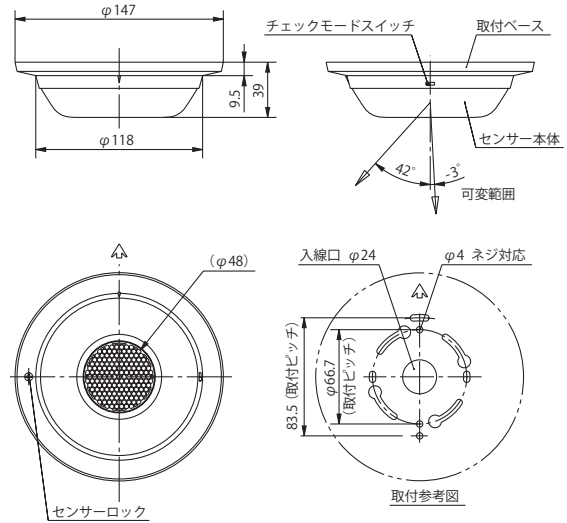

■外形寸法図 (単位: mm)

■仕様

品番	GS-1000
検出方式	超音波集音方式
警戒エリア	垂直方向最長8m・水平方向最大7m(天井取付時) (1辺20cm、面積400cm²以上の板ガラス)
電源電圧	DC10.5~30V (極性なし)
消費電流	50mA以下 (警戒モード時) 70mA以下 (チェックモード時)
警報出力	接点方式: 無電圧リレー接点 (c接点) 接点動作: ワンショット動作 (約1.5秒) 接点容量: AC/DC30V・0.5A (抵抗負荷)
タンパー出力	無電圧接点 (b接点)
警報表示灯	赤色LED警報出力時: 点灯
メモリー機能	検知後約60分間アラーム表示灯が点灯後自動消灯
環境表示灯	橙色LED環境不良時: 点灯
エリア角調整範囲	+42°~-3° (3°ピッチ)
使用可能周囲温度	-10°C~+50°C
設置場所	屋内: 天井面・壁面取付
配線接続	M3セルフアップ端子式
質量	約170g
外観	カバー部: PE樹脂 (ホホワイト) ベース部: ABS樹脂 (ホホワイト)

■オプション (別売品)

●ガラスチェッカー
(動作確認・環境確認用)
<EG-2000>

■おことわり ■ 弊社の商品は各種の監視、警戒、報知、起動、威嚇、忌避、制御、護身、ヘルスケア用途などに使用するもので盗難防止器、犯行防止器、災害防止器、環境破壊防止器、人身事故防止器ではありません。万一発生した盗難事故、人身事故、災害事故、環境破壊事故、施工上の不備及び機器のご使用方法の誤り、保守点検の不備、天災地変(誘導雷サージ含む)などによる自己損害については責任を負いかねますのでご了承ください。

TAKEX 竹中エンジニアリング株式会社

汎用センサー事業部

事業本部 〒607-8156 京都市山科区東野五条通外環西入83-1 TEL(075)594-7211(代) FAX(075)501-2085

札幌 (011)281-4611 仙台 (022)268-2411 郡山 (024)962-4310 高崎 (027)327-3981

さいたま (048)653-7531 千葉 (043)202-2551 東京 (03)5805-8081 立川 (042)540-1665

横浜 (045)471-8467 長野 (026)229-8130 静岡 (054)203-5220 名古屋 (052)731-7227

金沢 (076)234-7201 京都 (075)593-3171 大阪 (06)6360-6881 神戸 (078)230-6112

広島 (082)223-1138 高松 (087)861-6633 福岡 (092)471-6245 熊本 (096)387-3911

U.S. 408-747-0100 U.K. 01256-475555 AUS. 03-9544-2477

http://www.takex-eng.co.jp/

●仕様など予告なく変更する場合がありますのでご了承ください。 ●このカタログの記載内容は'14年11月現在のものです。

※このカタログについてのお問い合わせは、販売店もしくは、当社にご相談ください。

■販売店名