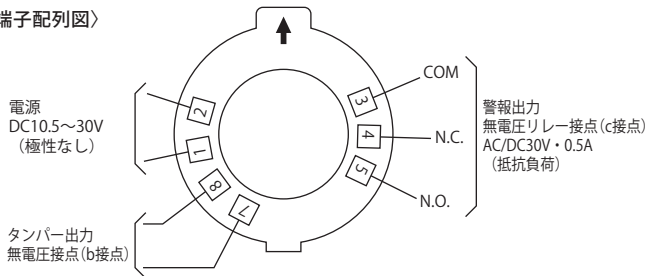

環境チェック機能

設置場所の環境チェックや動作の確認ができるモードスイッチと表示灯が装備されています。

設置が簡単で場所も選びません

警戒エリアが垂直方向最長8m・水平方向最大7mで可変範囲も45°と広く、天井に簡単に設置できます。又、1台で複数の板ガラスを警戒できる非接触式のため、美観を損なわず施工・保守も容易です。

アラームメモリー機能

ガラス破壊音を検知するとアラーム表示灯（赤色LED）が約60分間点灯を続けますので、複数台設置されても発報箇所が容易に判別できます。

便利機能と親切設計

- 最適な感度にセットできる感度調整ボリュームが付いています。
- シミュレーション用のガラスチェッカー：EG-2000（オプション）も用意しています。
- 広範囲な電圧（DC10.5～30V）で駆動可能です。
- 設置場所のインテリアを損なわないコンパクトなボディとスマートなデザインです。

ガラス破壊センサー

■警戒エリア図

〈正面〉

〈側面〉

※無人警戒専用ですの有人警戒は避けてください。なんらかの物音がガラス破壊音に類似した超音波成分を含んでいると検知動作をする場合があります。

■配線接続図

〈端子配列図〉

■電源ラインの配線可能距離

使用電線のサイズ	電源電圧	DC12V供給時	DC24V供給時
0.3mm ² (直径φ0.65mm)		110m	1,300m
0.5mm ² (直径φ0.8 mm)		250m	2,200m
0.75mm ² (直径φ1.0 mm)		375m	3,300m

※1. 2台以上接続する時は、上の値を台数で割った距離になります。
 ※2. 信号線はφ0.65の電話線で1,000mまで配線できます。