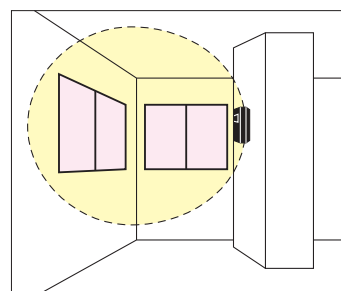

設置例

<壁面取付>