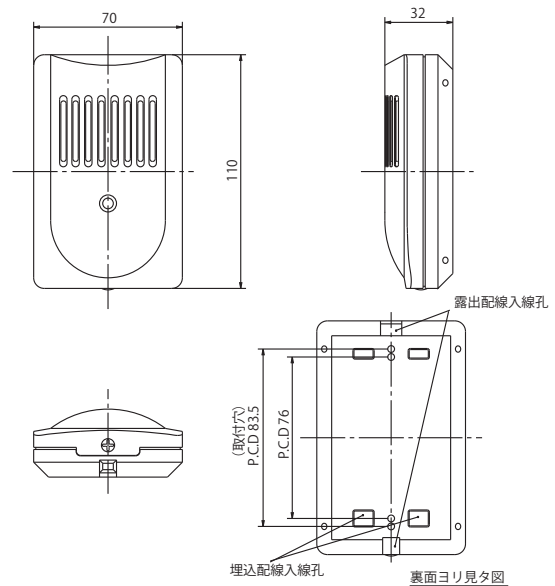

## ■配線接続図

〈端子配列図〉

## ■電源ラインの配線可能距離

電源サイズ	DC12V供給時	DC24V供給時
0.3mm <sup>2</sup> (φ0.65mm)	250m	3,400m
0.5mm <sup>2</sup> (φ0.8mm)	450m	5,800m
0.8mm <sup>2</sup> (φ1.0mm)	700m	8,700m

※1. 2台以上接続する時は、上の値を台数で割った距離になります。  
 ※2. 信号線はφ0.65の電話線で1,000mまで配線できます。

## ■外形寸法図 (単位: mm)