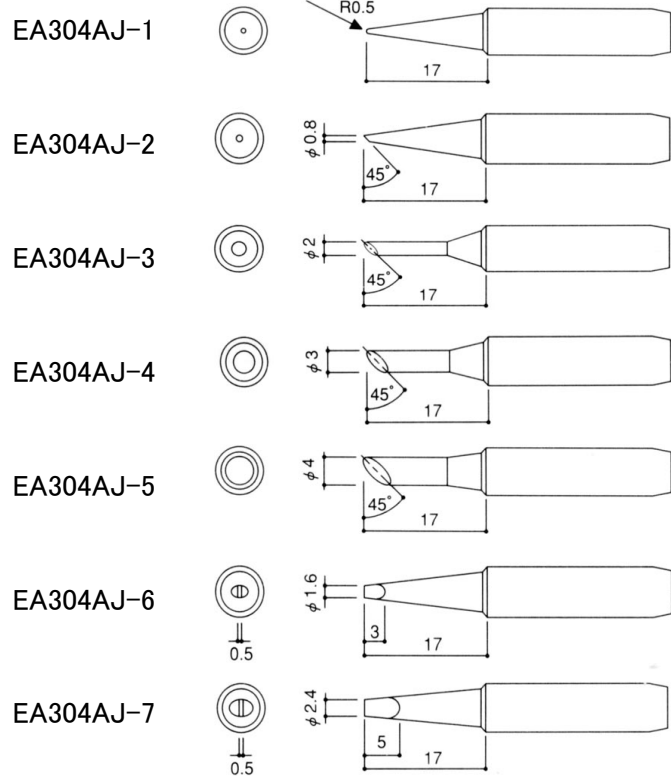

# EA304AJ-1~-13

(交換用こて先)

※EA304AJ用

●カット面のみはんだメッキをしております。