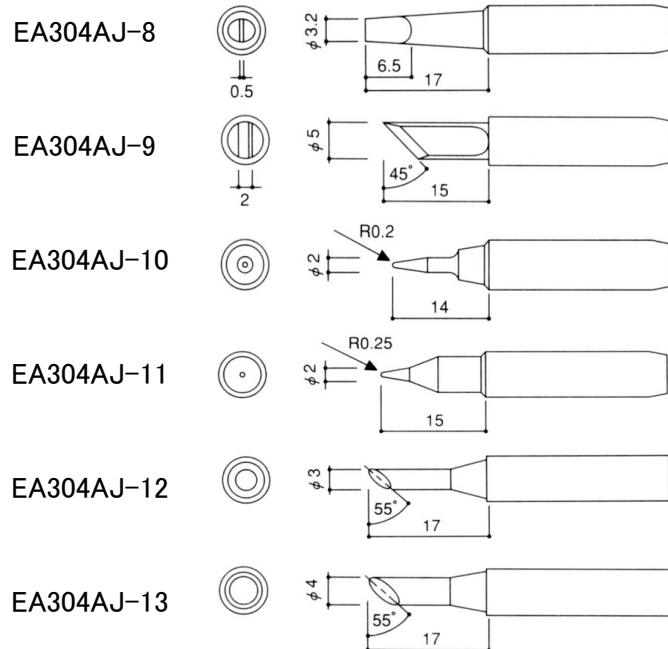

# EA304AJ-1~-13

(交換用こて先)

※EA304AJ用

●カット面のみはんだメッキをしております。