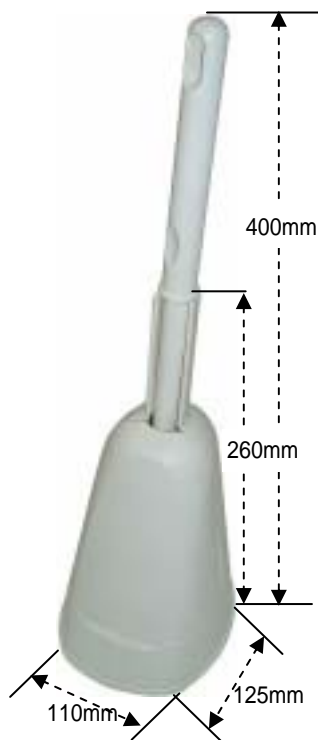

EA109VB-1A トイレ用ブラシ

サイズ...125(W)X110(D)X400(H)mm  
材質...ケース/柄:ポリプロピレン  
毛先:ペット

水きれがよく、ウェーブ加工で水ハネしにくいです。  
便利なケース付き