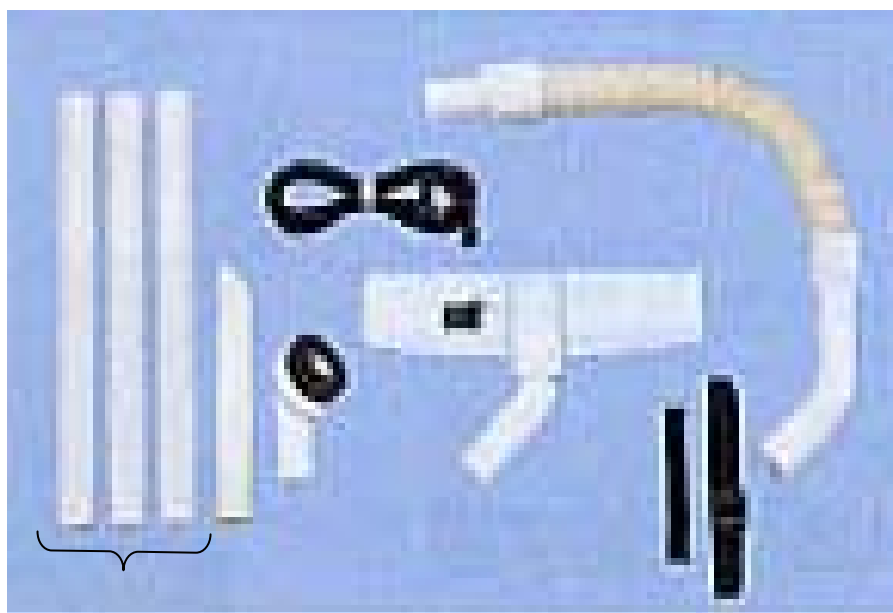

EA899HB 業務用掃除機

電源...100V
消費電力...500W
吸収仕事率...105W
サイズ...206(W)×157(D)×439(H)
本体重量...2.3kg
コードの長さ...8m
集じん容積...4.0リットル
布フィルター

作業がラクなショルダーバンド付コンパクトタイプ。

・肩にかけてオフィスビルや事務所のちょっとした場所の清掃に手軽に使えます。
・集じん容積が大きいのでごみ捨て回数が少なくて済みます。

付属品
延長管
すき間(サッシ)用吸口
棚用吸口
床用吸口
コード(8m)
ホース(1.4m): **EB899HB-9**
部品収納バンド
ショルダーバンド