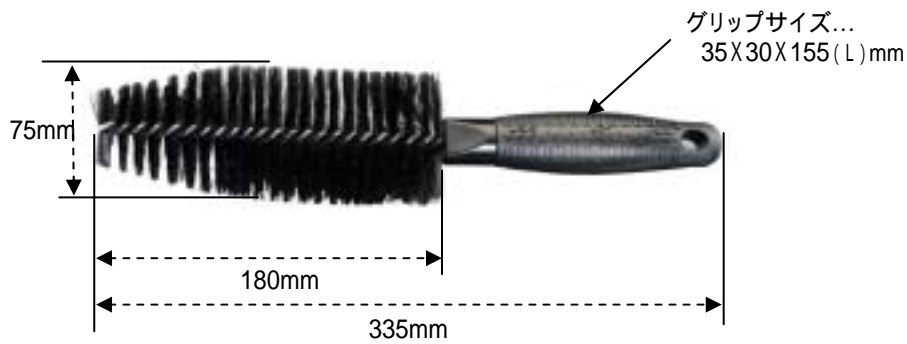

EA928AH-111

ホイールブラシ

特 長

- ・先端の角度のある部分はやや硬め。
- ・中程から付根にかけてはやや柔らかめのブラシです。
- ・洗浄する部分にあわせ使い分けてください。

材 質

ブラシ...樹脂製

金具:スチール

柄...ポリエチレン

ハンドル...すべり止め付ハンドル

重量...131g