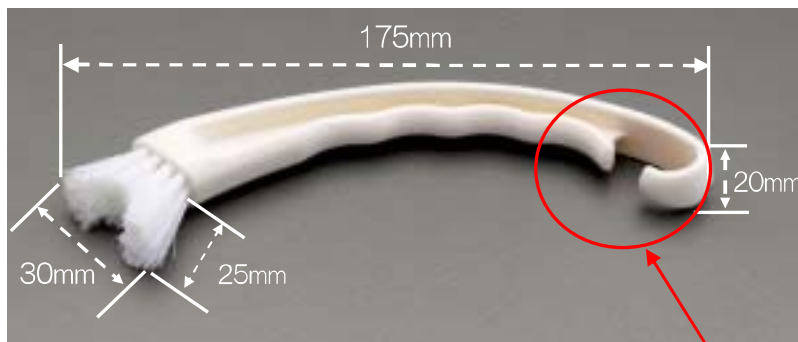

EA928AJ-5 トイレシャワーノズル用ブラシ

握りやすいグリップ

吊り下げられるフック付き

持ち手から垂直に
トイレシャワーノズルまでの
高さとして設定したサイズ

先端を丸くカットしたので、
ノズルの掃除が簡単に

材質...柄・毛先：ポリプロピレン
重量...25g