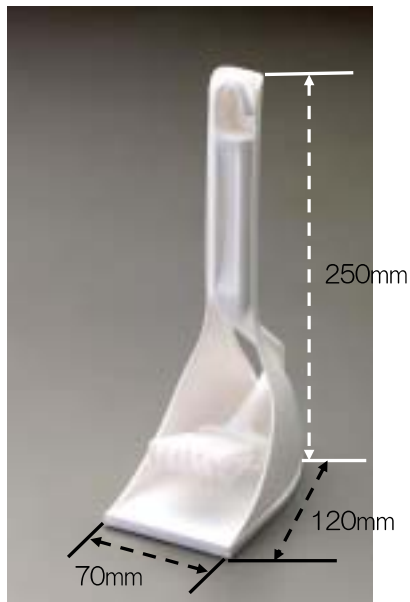

EA928AJ-6

トイレふち裏ミニブラシ

トイレのふち裏を掃除するのに便利！

- ・材質...ケース・柄・毛先：ポリプロピレン
- ・重量...全体：80g
ブラシ：40g