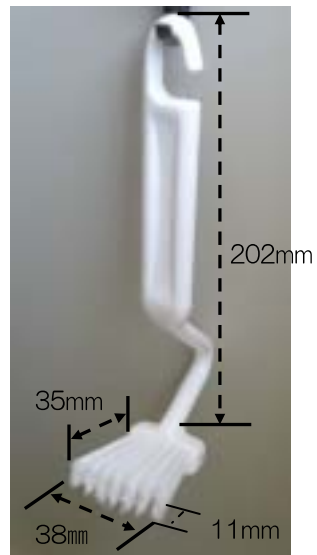

EA928AJ-6

トイレふち裏ミニブラシ

トイレのふち裏を掃除するのに便利！

- ・材質...ケース・柄・毛先：ポリプロピレン
- ・重量...全体：80g
ブラシ：40g