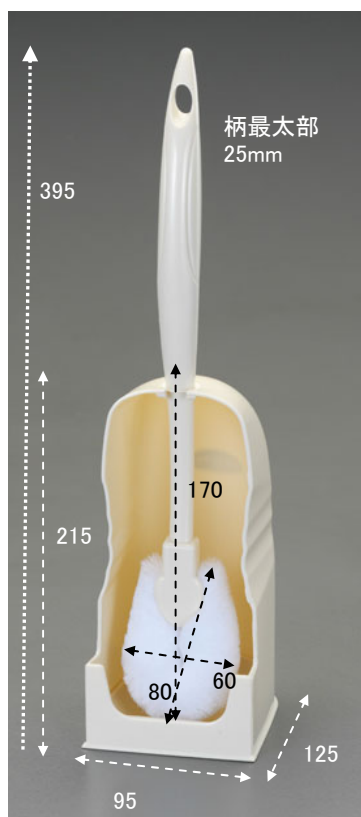

EA928AJ-8E トイレブラシ

<特長>

- 水はねしにくい毛先です
- トイレの形状に合わせて毛先の形を変える事が出来ます
- 太めのグリップで持ちやすくしました
- 水だけで汚れをかき落とす網目加工
- ケースを持ちやすくしました

<注意>

- 汚れが落ちにくい時は少量の洗剤と併用して下さい
- 強いアルカリ性や酸性の洗剤は使用しないで下さい、毛先をいためる場合があります
- 商品の性質上水分をよく含みますので、ご使用後はよく水を切ってから収納下さい
- 製品には万全を期していますが、針金等を使用していますので年の為ご注意の上使用下さい

<材質>

柄：ABS樹脂
タワシ：ポリプロピレン特殊加工
ワイヤ：針金
ケース：ABS樹脂

<サイズ>

[ブラシ]

60×170mm(全長:370mm)
タワシ部 80×60mm

[ケース]

95×125×215mm

[収納時]

全高 395mm