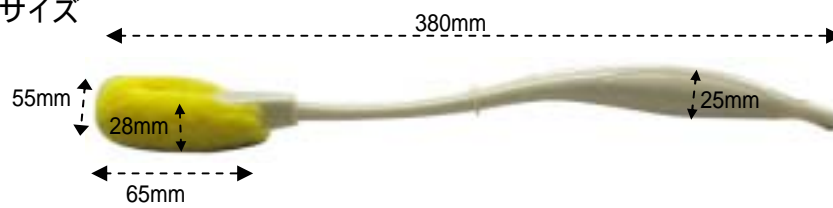

EA928AJ-8F

トイレブラシ

特 長

水はねなし
洗剤いらず

網目状になった繊維が汚れをひっかくようにして落とします。
汚れが落ちにくい時は、少量の洗剤と併用してください。

握りやすい

材 質

ブラシ...ポリプロピレン特殊加工、針金
柄...ABS樹脂

サイズ

重 量...約90g