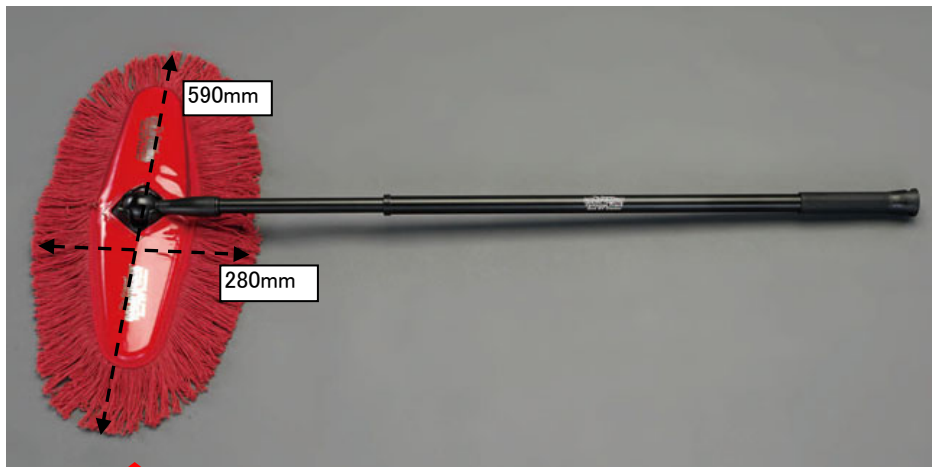

EA928AR-14

伸縮ハンドルダスターモップ

スイベル型になっているので、
柄が90° の位置で固定できます。

本体と柄の部分はねじ込み式です。