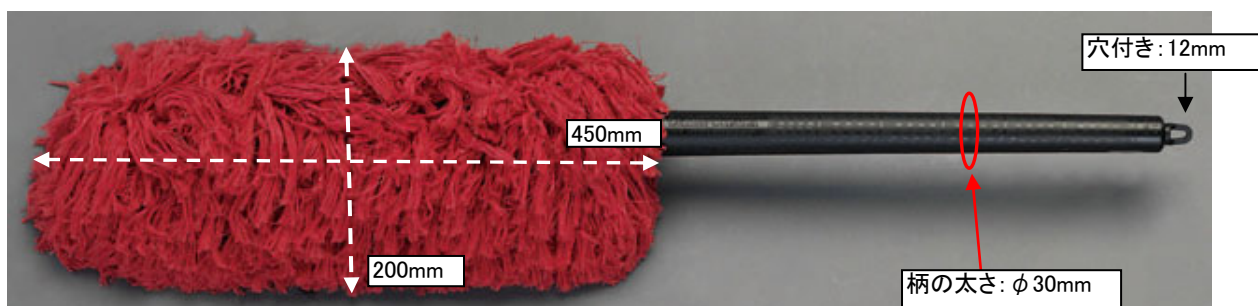

EA928AR-15

ラウンドダスターモップ

360° モップになっているので、ホコリやチリが取りやすい