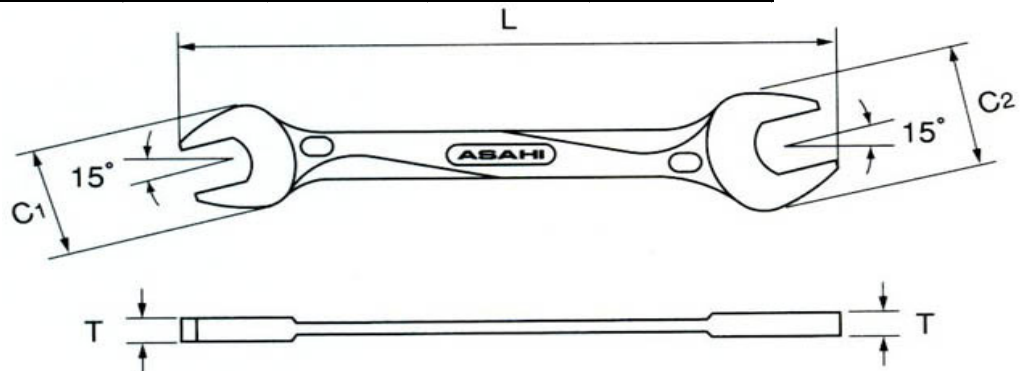

EA615AM-60 両口スパナセット

サイズ	C1	C2	T	L	重量(g)
8×10	17.5	21.5	4.2	122.0	28
11×13	23.5	28.0	6.0	138.0	56
12×14	25.5	29.5	6.5	143.0	68
14×17	29.5	36.0	6.7	170.0	100
17×19	36.0	40.0	7.0	185.0	130
22×24	46.5	50.5	8.5	225.0	240

単位:mm

寸法図

- 6本組
- 総重量…642g
- 材質…クロムバナジウム鋼(ニッケルクロムメッキ)
- スパナホルダー付
- 面で指に接するので力が入りやすい形状

Revo wave

Revo waveとは…

先端はコンパクトなやり型形状。先端部に緩やかな曲面のついたスパナシリーズです。
ネック部の持つ緩やかな曲面は工具と指が接する部分を面接触とする為、使用時に手に良く馴染み、快適な作業が出来ます。