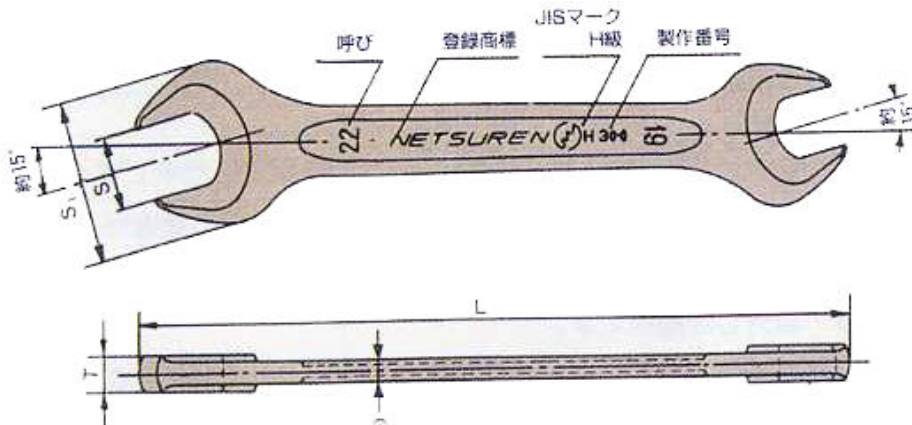

EA 615N- 1 ~ - 25 [強力型]両口スパナ

注意： ボルトナットのサイズの合ったものを使用してください。
 パイプ等を継ぎ足して使用しないでください。
 ボルトナットの口の奥で確実にくわえてください。

ハンマー代わりに使用しないでください。
 ハンマー等で叩いて衝撃を加えないでください。
 力をいれすぎるとスパナがはずれることがあります。
 すべらないように注意してください。

単位 : (mm)

品番	S (対辺)	S 1(標準)	T(最大)	O	L(寸法)	重量(g)
EA615N-1	5.5 X 7	14X18	4	2.5	96	15
EA615N-2	6X7	16X18	4	2.5	96	15
EA615N-2A	6 x 8	16 x 20	4.5	3	105	20
EA615N-3	7X8	18X20	4.5	3.0	105	20
EA615N-4	8X9	20X20	4.5	3.0	111	25
EA615N-5	8X10	20X24	5	3.0	117	30
EA615N-5A	9 x 10	22 x 24	5	3.0	118	30
EA615N-6	10X12	24X28	6	4.0	126	45
EA615N-7	10X13	24X31	6.5	4.0	137	50
EA615N-7A	10 x 14	24 x 32	7	4.5	138	60
EA615N-8	11X13	27X31	6.5	4.0	138	50
EA615N-9	12X14	28X32	7	4.5	140	70
EA615N-10	13X17	31X38	8	5.0	160	100
EA615N-11	14X17	32X38	8	5.0	161	105
EA615N-12	17X19	38X43	9	5.5	181	145
EA615N-12A	17 x 21	38 x 48	10	6	194	175
EA615N-13	19X21	43X48	10	6.0	206	195
EA615N-14	19X22	43X50	10	6.0	207	195
EA615N-14A	19 x 24	43 x 54	11	6.5	219	230
EA615N-15	21X23	48X52	11	6.5	220	250
EA615N-15A	21 x 26	48 x 58	12	7.0	234	290
EA615N-16	22X24	50X54	11	6.5	233	235
EA615N-16A	23 x 26	52 x 58	12	7	263	330
EA615N-17	24X27	54X60	12	7.0	248	325
EA615N-17A	24 x 30	54 x 66	13	7.5	270	405
EA615N-17B	26 x 32	58 x 70	14	8.0	275	490
EA615N-19	27X30	60X66	13	7.5	274	415
EA615N-19A	29 x 32	64 x 70	14	8	277	500
EA615N-20	30X32	66X70	14	8.0	278	500
EA615N-21	32X35	70X76	15	8.5	307	660
EA615N-22	32X36	70X76	15	8.5	307	650
EA615N-22A	35 x 41	76 x 87	17	9.5	346	910
EA615N-23	36X41	76X87	17	9.5	346	915
EA615N-24	41X46	87X98	19	10.0	382	1230
EA615N-24A	41 x 50	87 x 106	20	10.5	416	1500
EA615N-25	46X50	98X106	20	10.5	420	1550

材質...クロムモリブデン鋼