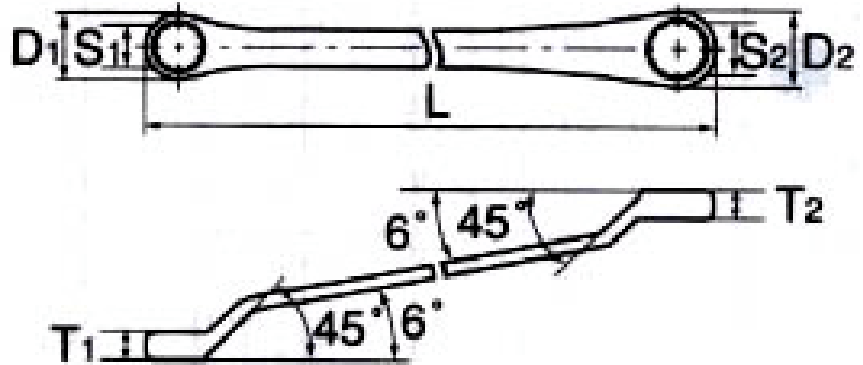

**EA616B - 66**  
 (メガネレンチセット)

工具鋼製  
 メタルケース付  
 (450X185X60mm)

S1 X S2	D1	D2	T1	T2	L	重量 (g)
8X10	13	16	5.5	6.5	179	45
10X12	16	18.5	6.5	7.5	207	70
11X13	17.5	19.5	7	8.5	218	80
14X17	21	25.5	9.5	10.5	253	140
19X21	28	31	12	13	309	270
22X24	32.5	35.5	13.5	15	334	380

(単位mm)