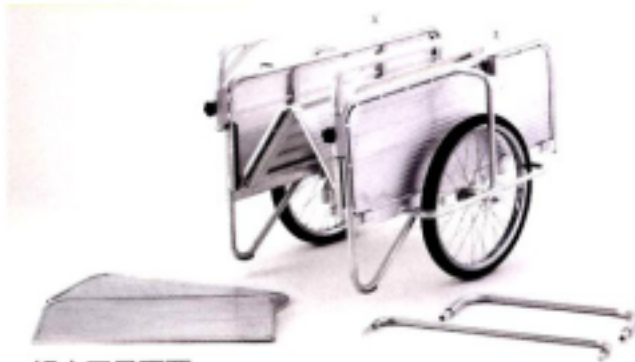

アルミ製折り畳み式リヤカー EA520AG-3

超軽量
オール
アルミ製

中空支柱

組立工具不要

品名	折りたたみ式リヤカー	
材質	アルミニウム、ゴム、樹脂	
組立サイズ	W 870×D 1,820×H 715 (mm) 【ハンドル長さ:870 (mm)】	
収納サイズ	W 310×D 970×H 620 (mm)	
荷台サイズ	W 600×D 900 (mm)	
組立重量	17.0kg	最大積載荷重 100.0kg

タイヤの厚みは30mmになります。

収納状態

20
インチ
ノーパンク
タイヤ
装着