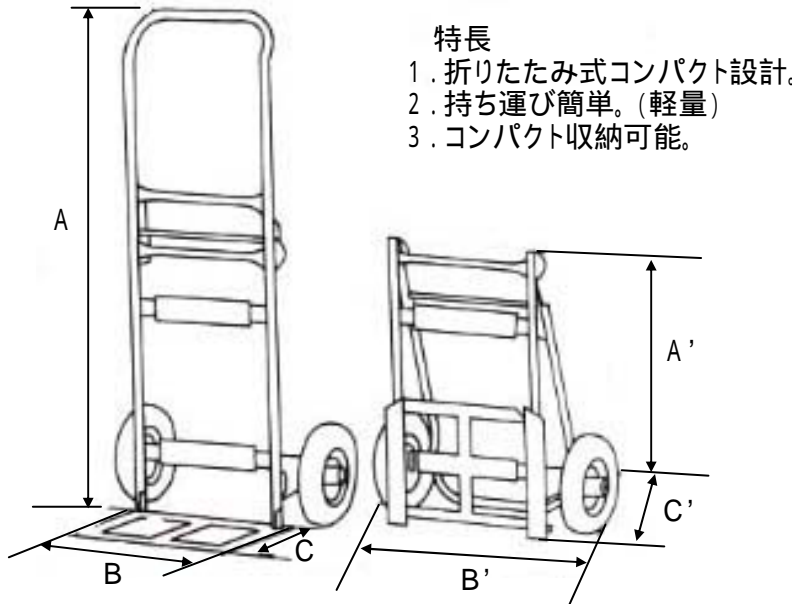

EA520E ハンディカート

簡単操作でラクラク運転。
“軽い。強い。コンパクト。”が合言葉です。

ハンディカートは、折りたたみ式コンパクトタイプ運搬車です。
収納に場所をとりにませんので工場、事務所等に1台常備されますとたいへん便利です。

仕様

型 式	EA520E
積載均等耐荷重 kg	80
寸 法 mm A × B × C	960 × 320 × 300
折りたたみサイズ mm A' × B' × C'	560 × 430 × 230
車輪サイズ mm	180 × 38mm
自 重 kg	7

本体材質:STKM - D
ハンドル材質:STKM - I
タイヤ材質:ポリプロピレン

仕上:メラミン焼付
(機械構造用炭素鋼鋼管)