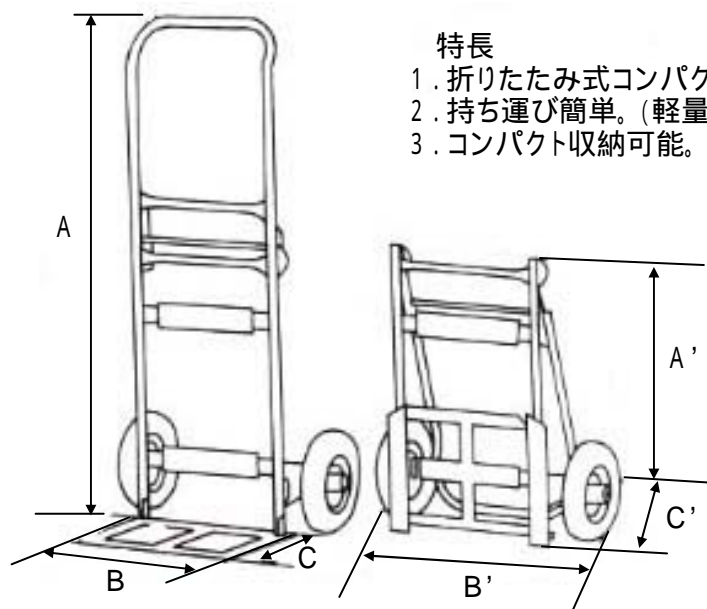

EA520EP ポータブルカート

簡単操作でラクラク運転。
“軽い。強い。コンパクト。”が合言葉です。

ポータブルカートは、折りたたみ式コンパクトタイプ運搬車です。
収納に場所をとりにませんので工場、事務所等に1台常備されますとたいへん便利です。

仕様

| 型 式 | EA520EP |
|-----------------------------|------------------|
| 積載均等耐荷重 kg | 120 |
| 寸 法 mm A × B × C | 1120 × 350 × 250 |
| 折りたたみサイズ mm A' × B' × C' | 630 × 540 × 250 |
| 車輪サイズ mm | 220 × 63 |
| 自 重 kg | 14 |

積載均等耐荷重は商品自体の耐荷重であり、積載物を動かすのは人力の範囲です。