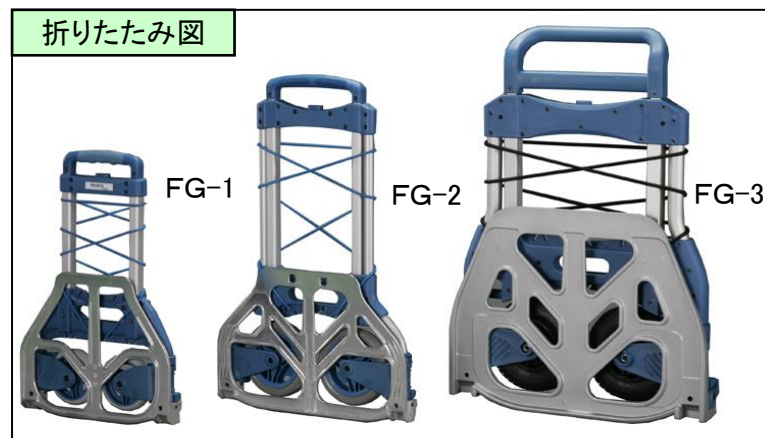

ハンディーカート

滑りにくいハンドルで
持ち運びが容易です。

荷台を引き出すと同時に
車輪が展開します。

<仕様>

品番	積載均等耐荷重 (kg)	荷台サイズ (mm)	全高 (mm)	全幅 (mm)	荷台材質	重量 (kg)	車輪径 (mm)	車輪材質	折りたたみサイズ (W)×(D)×(H)mm
EA520FG-1	50	300×385	1030	390	アルミ合金製	3.2	φ 127×30	硬質ゴム	390×50×595
EA520FG-2	125	320×480	1090	488		5.2	φ 170×35		488×64×765
EA520FG-3	250	450×595	1190	660		12.6	φ 220×70	エアー入りタイヤ	660×135×855