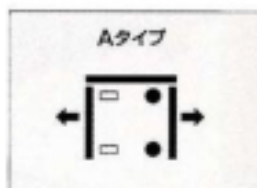

イージーコンテナ

スチール製

- ……旋回車
STC-150 CBC (NRB)
 - ……旋回車ストッパー付
STC-150 CBC S-2 (NRB)
 - ……固定車
SKC-T-150 CBC (NRB)
- *耐寒仕様

型 式	外 寸 法 (mm)		内 寸 法 (mm)		積 載 荷 重		自 重 (kg)
	間口 (W)	奥行 (L) X 全高 (H)	間口 (W)	奥行 (L) X 有効高さ	daN	kgf	
EA520LB-11	800	600 X 1700	735	545 X 1470	500	510	47.5
EA520LB-12	1100	800 X 1700	1045	745 X 1470	500	510	60.3