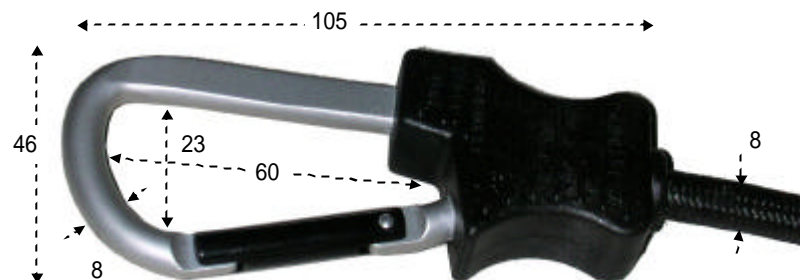

EA628WB - 20
(カラビナ付 バンジーコード)

全長...610mm
フック線径...8mm
フック内径...23mm
コードは50%以上伸ばさないで下さい。

重量 120 g

(単位mm)