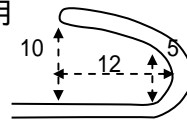

EA628WL-1A 平ゴムロープ用金具セット

サイズ (厚み×幅×長さ)
2.5 × 19.5 × 29.5
幅2.0mm厚さ2mmの平ゴムロープ用
スチール製

(単位 約mm)