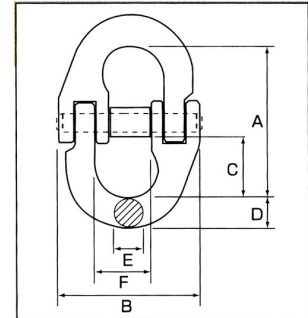

## ●チェーンスリング

品番	チェーン径	使用荷重	重量
EA981VA-36	6.3mm	1.4t	3.7kg
EA981VA-37	7.1mm	2.1t	4.7kg
EA981VA-38	8mm	2.8t	6.2kg
EA981VA-39	10mm	4t	10.4kg

・使用荷重は吊角度0~90° 時の値です。

## ●親環(マスターリンク)

品番	線径A	B	C	使用荷重
EA981VA-36	14	127	63	2.0t
EA981VA-37	17	140	70	3.0t
EA981VA-38	17			3.0t
EA981VA-39	19			4.0t

(mm)

・材質…鋳鉄

## ●チェーンカップリング

品番	A	B	C	D	E	F	使用荷重
EA981VA-36	42	40	15	8	7	14	1.25t
EA981VA-37	53	50	19	10	8	18	1.6t
EA981VA-38					9		2.0t
EA981VA-39	69	69	26	13	12	24	3.2t

(mm)

(mm)

・材質…S45C (VA-36のみSS400)