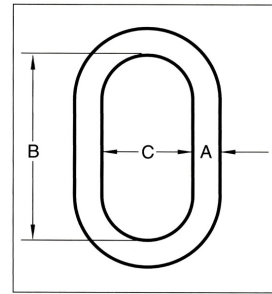

## ●チェーンスリング

品番	チェーン径	使用荷重	重量
EA981VA-36	6.3mm	1.4t	3.7kg
EA981VA-37	7.1mm	2.1t	4.7kg
EA981VA-38	8mm	2.8t	6.2kg
EA981VA-39	10mm	4t	10.4kg

・使用荷重は吊角度0~90° 時の値です。

## ●親環(マスターリンク)

品番	線径A	B	C	使用荷重
EA981VA-36	14	127	63	2.0t
EA981VA-37	17	140	70	3.0t
EA981VA-38	17			3.0t
EA981VA-39	19			4.0t

(mm)

・材質…鋳鉄

## ●チェーンカップリング

品番	A	B	C	D	E	F	使用荷重
EA981VA-36	42	40	15	8	7	14	1.25t
EA981VA-37	53	50	19	10	8	18	1.6t
EA981VA-38					9		2.0t
EA981VA-39	69	69	26	13	12	24	3.2t

(mm)

(mm)

・材質…S45C (VA-36のみSS400)